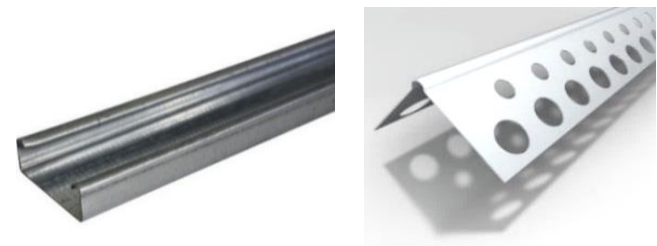

Kompletní sortiment MPL

DESKY PRO SUCHOU VÝSTAVBU

Desky SDK bílé
Desky SDK impregnované
Desky SDK protipožární
Desky SDK protipožární impreg.
Desky cementové
Desky sádrovláknité
Desky speciální

PODHLÉDY

Podhledy kovové
Podhledy minerální
Podhledy na bázi dřeva
Podhledy sádrové
Podhledy ze skelného vlákna
Kryty požární na světla-podhl.
Mřížky plastové a kovové

PROFILY PRO SUCHOU VÝSTAVBU

Profily SDK
Profily podhledové
Profily pro suchou výstavbu
Profily dekorační

PŘÍSLUŠENSTVÍ K SUCHÉ VÝSTAVBĚ

Pásky, bandáže k SDK
Závěsy, spojky

IZOLACE TEPELNÁ ČEDIČOVÁ

Vata čedič Fasády kontaktní
Vata čedič Fasády provětrávané
Vata čedič Střechy ploché
Vata čedič Střechy š,příč,strop
Vata čedič Podlahy