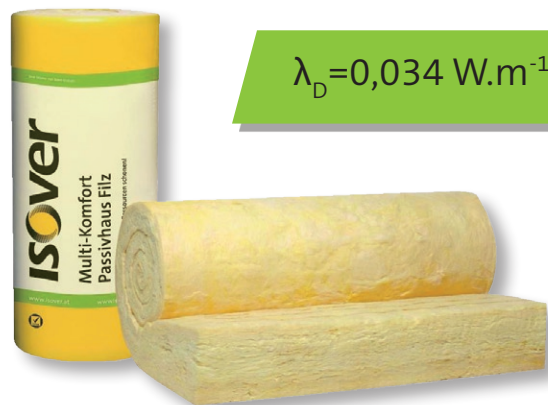

Isover Multi-Komfort Passivhaus Klemmfilz - izolace do nízkoenergetických a pasivních domů

Role Isover MK-KF jsou vhodné pro jakékoli tepelné, zvukové, nezátížené izolace pro zabudování především mezi spodní pásy dřevěných příhradových vazníků u vícepodlažních i jednopodlažních staveb (bungalovů) či jejich zavěšených pohledů, a všude tam, kde je požadována vysoká tloušťka tepelné izolace až na úroveň pasivního (ideálně pak Multi-Komfortního) domu.

- Izolace vhodná do šikmých střech a stropů s vyššími požadavky na tepelně-izolační vlastnosti materiálu
- Tloušťka materiálu až 280 mm!
- Výborná soudržnost izolace
- Baleno v komprimovaných rolích ve fólii

$$\lambda_D = 0,034 \text{ W}\cdot\text{m}^{-1}\cdot\text{K}^{-1}$$