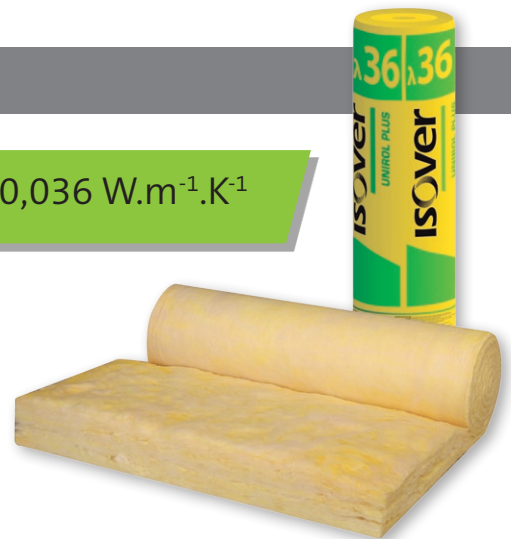

NOVINKA

Představujeme nové výrobky Isover

Isover UNIROL-PLUS - kvalitní izolace mezi krokve

Role Isover UNIROL-PLUS jsou vhodné pro jakékoli tepelné, zvukové, nezátížené izolace pro zabudování do konstrukcí šikmých střech (především k aplikaci mezi krokve), ale i k izolaci dutin (zvýšení protihlukové izolace) a na nepochozí stropní konstrukce.

- Izolace vhodná do šikmých střech a stropů, především mezi krokve
- Snazší a rychlejší montáž
- Výborná soudržnost izolace
- Baleno v komprimovaných rolích ve fólii

$$\lambda_D = 0,036 \text{ W}\cdot\text{m}^{-1}\cdot\text{K}^{-1}$$

Isover Multi-Komfort Passivhaus Klemmfilz - izolace do nízkoenergetických a pasivních domů

Role Isover MK-KF jsou vhodné pro jakékoli tepelné, zvukové, nezátížené izolace pro zabudování především mezi spodní pásy dřevěných příhradových vazníků u vícepodlažních i jednopodlažních staveb (bungalovů) či jejich zavěšených pohledů, a všude tam, kde je požadována vysoká tloušťka tepelné izolace až na úroveň pasivního (ideálně pak Multi-Komfortního) domu.

- Izolace vhodná do šikmých střech a stropů s vyššími požadavky na tepelně-izolační vlastnosti materiálu
- Tloušťka materiálu až 280 mm!
- Výborná soudržnost izolace
- Baleno v komprimovaných rolích ve fólii