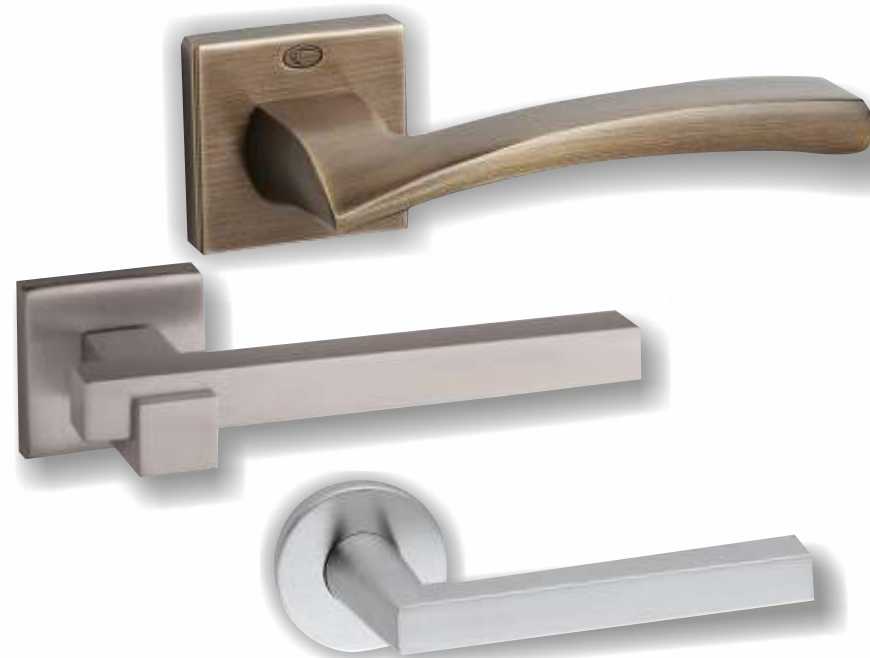

Na objednávky uzavřené do **31. 7. 2017**
dodatečná **SLEVA 20%** na výrobky SOLODOOR a COBRA.

Dveře a kování pro Váš domov. Maximální kvalita za minimální ceny.

Platí pro střediska MPL Trading Kolín, Plzeň a Zlín. Nevztahuje se na zakázky s objektovými slevami.