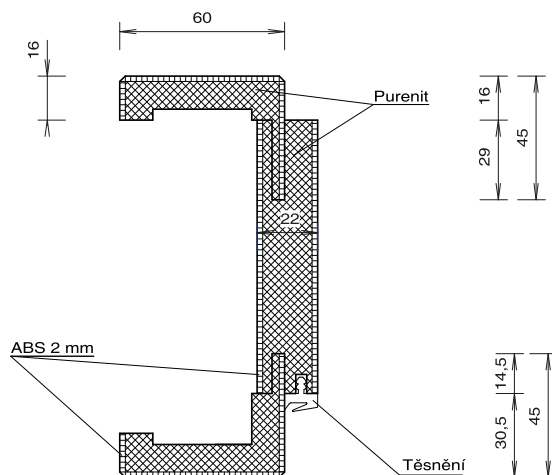

#### OPLÁŠTĚNÍ DVEŘÍ PVC FÓLÍÍ

dub zlatý/dub rustik dveře

Maximální šířka dveří 110 cm.

Příplatkové ceny u atypických rozměrů dveří a zárubní se řeší individuálně.

Termín výroby 6 týdnů.