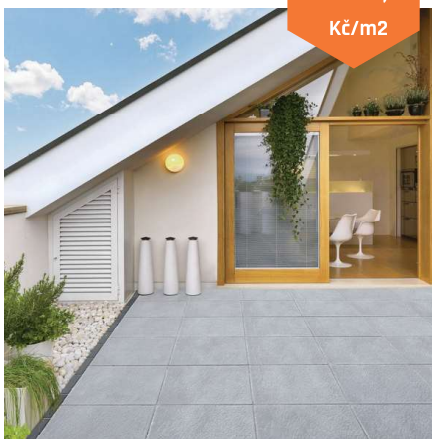

40 × 40 × 4; 60 × 40 × 4

PLOŠNÁ DLAŽBA WAVE

~~714,-~~
564,-
Kč/m²

50 × 50 × 5; 60 × 60 × 5; 80 × 40 × 4; 60 × 30 × 4

INSPIRUJTE SE V NAŠICH
VÝSTAVNÍCH CENTRECH

Navštivte naše vybraná výstavní centra a objevte krásy dlažby DITON na vlastní oči: