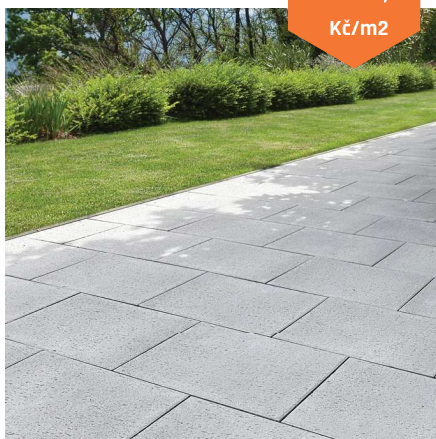

40 × 40 × 4; 60 × 40 × 4

PLOŠNÁ DLAŽBA WAVE

~~714,-~~
564,-
Kč/m²

50 × 50 × 5; 60 × 60 × 5; 80 × 40 × 4; 60 × 30 × 4

INSPIRUJTE SE V NAŠICH
VÝSTAVNÍCH CENTRECH

Navštivte naše vybraná výstavní centra a objevte krásy dlažby DITON na vlastní oči: