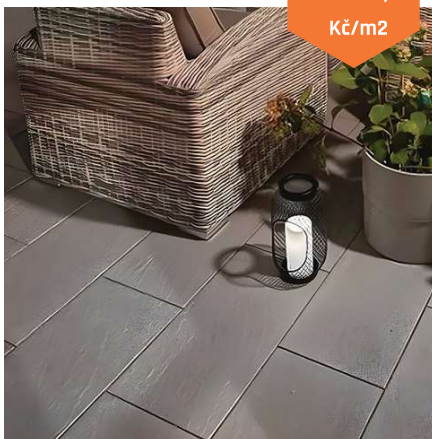

PLOŠNÁ DLAŽBA PREMIERE

~~1114,-~~
880,-
Kč/m²

60 × 30 × 4