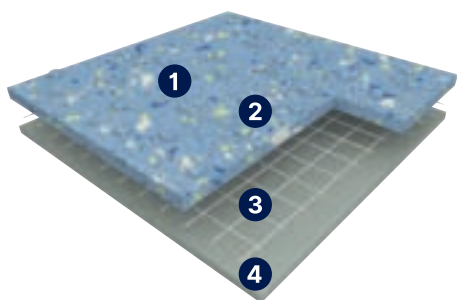

TARASAFE ULTRA H2O

AKTUÁLNÍ
CENY