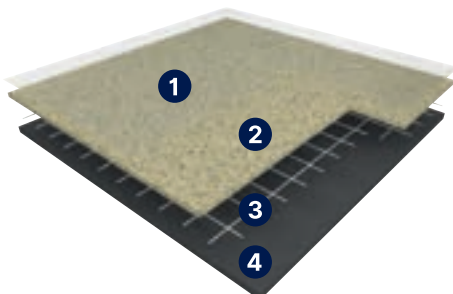

TARASAFE STANDARD

AKTUÁLNÍ
CENY

VYBRANÉ
DEKORY
1 000,- / ŘEZ

POPIS PRODUKTU

1) Povrchová úprava
2) Nášlapná vrstva
3) Skelná mřížka
4) Podkladová vrstva

TARASAFE STANDARD představuje cenově dostupnou protiskluzovou podlahu, která nabízí vysokou úroveň bezpečnosti. Díky kluznosti na bosou nohu ve třídě B je možné Tarasafe Standard použít i do sprch, avšak primárně je tento materiál vhodný do zázemí a společných prostor občanských staveb jako jsou domovy pro seniory a školy.

Díky vysoké hodnotě součinitele smykového tření 0,6 je možné tento produkt používat i na schodištích. Tarasafe Standard je ošetřen polyuretanovou povrchovou úpravou PUR, která výrazně usnadňuje údržbu.

TECHNICKÝ POPIS

Gerflor kód	Kód	Produkt	Klasifikace	Povrchová úprava	Celková tloušťka (mm)	Tloušťka nášlapné vrstvy (mm)	Rozměr (bm)	Kluznost za mokra	Kluznost na bosou nohu	Třída otěru	Hmotnost (g/m²)	Záruka (let)
HB63 + č. dekoru	GERTS	Tarasafe Standard	34/43	SparClean	2	0,85	role: 2 × 20	R10	B	T	2 360	12