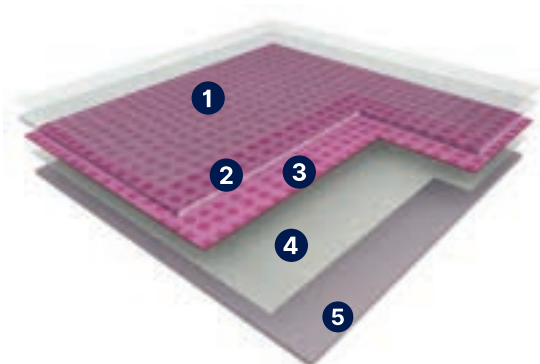

KOMPAKTNÍ ROLE

0,70MM NÁŠLAPNÁ VRSTVA

NA OBJEDNÁVKU

POPIS PRODUKTU

- 1) Povrchová úprava
- 2) Nášlapná vrstva
- 3) Dekorová vrstva
- 4) Skelné rouno
- 5) Kompaktní vrstva

Produkt Taralay Initial byl vytvořen s cílem nabídnout špičkovou kvalitu materiálů Taralay za dostupnou cenu. Zákazníci ocení především vynikající a léty prověřenou povrchovou úpravu Protecsol, která úspěšně odolává naprosté většině chemikálií včetně desinfekcí.