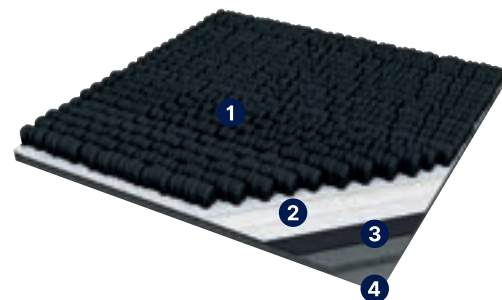

STREETWISE DESIGN

AKTUÁLNÍ
CENY

POPIS PRODUKTU

1) Vlákno
2) Textilní vrstva
3) Jádno
4) Zadní vrstva

Řada kobercových čtverců Streetwise originálně kombinuje syté kontrastní barvy s neutrálními odstíny. Design je bezesměrný a kontrastní barvy vychází z kolekce Emphasis, proto se přímo nabízí tyto dvě řady kombinovat a vytvářet barevně pestrý interiér. Díky vysoké gramáži vlákna z probarveného polyamidu řadíme Streetwise mezi prémiové řady koberců Gerflor Gradus.

TECHNICKÝ POPIS

Gerflor kód	Produkt	Klasifikace	Celková tloušťka (mm)	Rozměr (mm)	Celková hmotnost (g/m²)	Hmotnost vlákna (g/m²)	Typ vlákna	Hořlavost (třída)	Kročejová neprůzvučnost (dB)
KOB STRW	Streetwise Design	32	7	500 × 500	4 500	650	Nylon	Bfl-s1	23