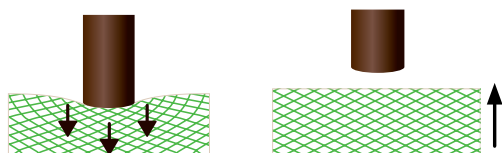

Neuvěřitelný komfort

Akustika > Ideální pro bytové domy a k překrytí tvrdých podlah, které neabsorbují hluk

Teplé a flexibilní > kročejový komfort

Pro všechna využití

Voděodolné

Garance 12-15 let

Vysoce odolné

Povrchová ochrana odolná proti poškrábání a skvrnám

Odolná vlákna, která chrání proti otlakům

Efekt vláken