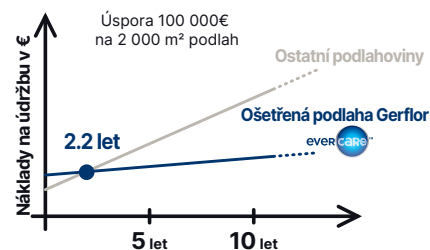

NEW Cocoon

Bezkonkurenční odolnost

- Nášlapná vrstva s vysokou hustotou
- Dlouho trvající design

Nízké náklady na údržbu

Kvalita vnitřního vzduchu

- A+ / Floorscore / M1 certifikováno
- Bez ftalátů
- Antibakteriální aktivita: ISO 22196