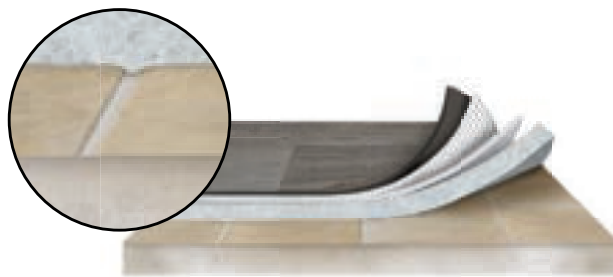

Stávající podkladová dlažba

Vlákna GFT v kombinaci s kompaktní vyrovnávací vrstvou absorbují menší nerovnosti původního podkladu.

*podrobné informace naleznete v instrukcích k pokládce na www.gerflor.cz