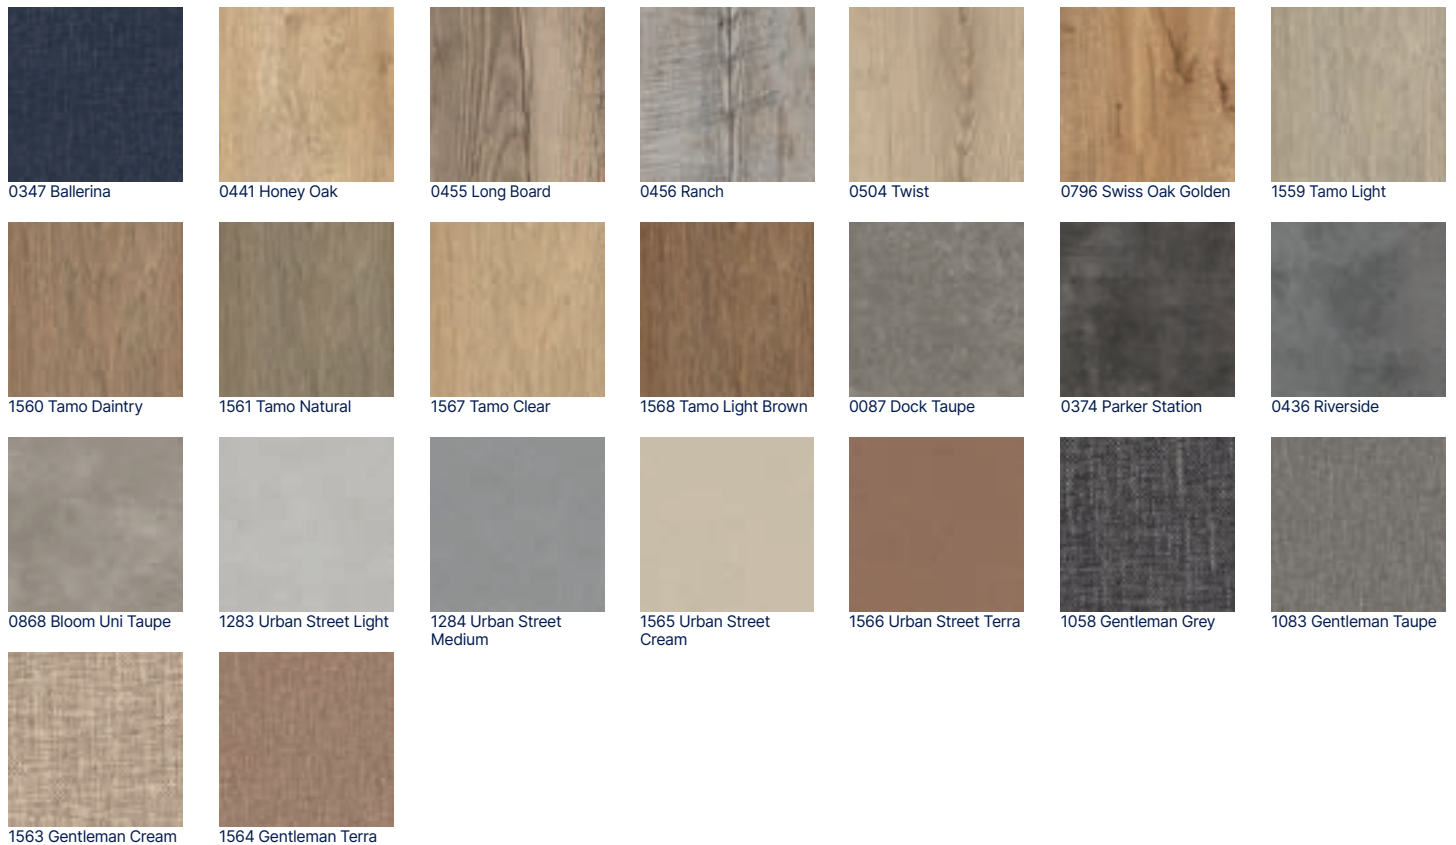

CREATION 55 LOOSELAY