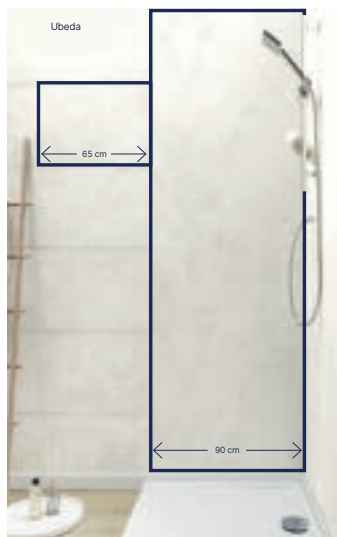

Ubeda

- Panel: 65 × 37,5 × 0,5 cm
- XL Panel: 90 × 260 × 0,5 cm
- XXL Panel: 120 × 260 × 0,5 cm*