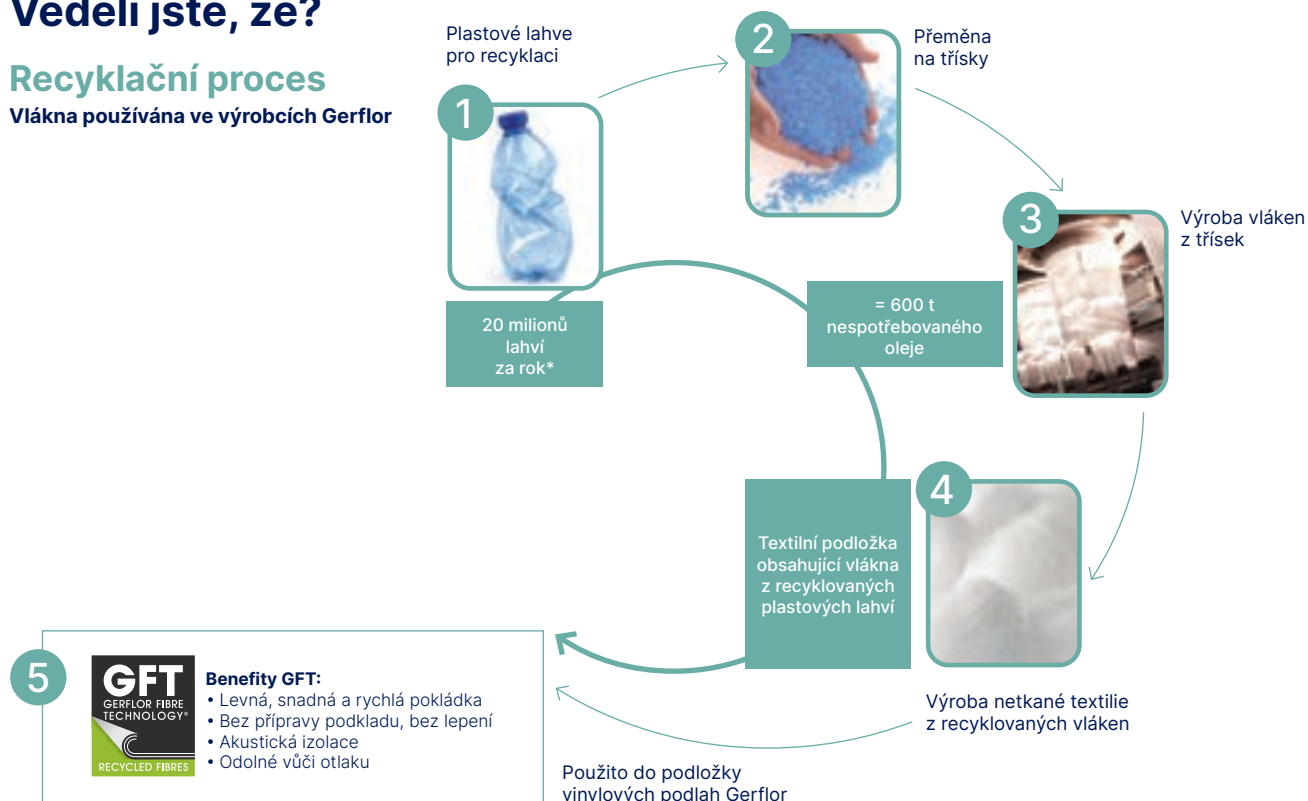

Věděli jste, že?

Recyklační proces

Vlákna používána ve výrobcích Gerflor