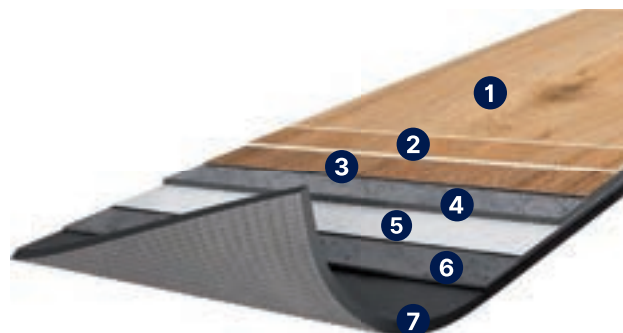

VINYLOVÉ DÍLCE ODNÍMATELNÉ A SAMOTÍŽNÉ

CREATION 55 LOOSELAY

AKTUÁLNÍ CENY

VOLNÁ POKLÁDKA

NÁŠLAPNÁ VRSTVA

NA OBJEDNÁVKU

POPIS PRODUKTU

- 1) Povrchová úprava
- 2) Nášlapná vrstva
- 3) Dekorová vrstva
- 4) Vinylové jádro
- 5) Skelné round
- 6) Vinylový podklad
- 7) Protisklizová vrstva