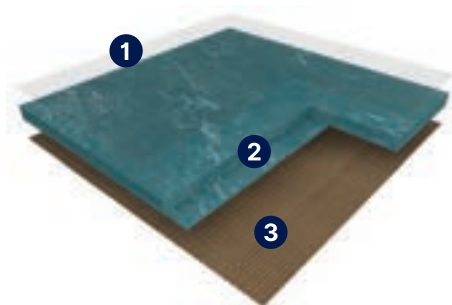

Kolekce přírodního linolea Gerflor DLW nabízí největší množství dekorů na trhu, celkem 64 barev. Vytvořili jsme produkt se skvělými vlastnostmi, který je snadno udržovatelný, odolný a vhodný pro všechny segmenty.

Díky upraveným výrobním procesům splňuje kolekce přírodního linolea ty nejnáročnější environmentální standardy a požadavky. U přírodního linolea je minimální řez 10 m².

AKTUÁLNÍ
CENY

ŘEZ
S POPLÁTKEM
1 000,- / ŘEZ

NA OBJEDNÁVKU

TECHNICKÝ POPIS

Gerflor kód	Produkt	Klasifikace	Povrchová úprava	Celková tloušťka (mm)	Kročejový útlum (dB)	Šířka role (bm)	Délka role (bm)	Hmotnost (g/m²)	Záruka (let)
R882	Marmorette 2.0	23/32/41	NeoCare	2	3	200	21-30	2 400	12
R854	Marmorette 2.5	23/34/43	NeoCare	2,5	5	200	21-30	2 900	12
R884	Marmorette 3.2	23/34/43	NeoCare	3,2	6	200	21-30	3 800	12
R893	Lino Art Urban	23/34/43	NeoCare	2,5	5	200	21-30	2 900	12
R890	Lino Art Star	23/34/43	NeoCare	2,5	5	200	21-30	2 900	12
R892	Lino Art Metallic	23/34/43	NeoCare	2,5	5	200	21-30	2 900	12
R894	Colorette	23/34/43	NeoCare	2,5	5	200	21-30	2 900	12
R814	Uni Walton	23/34/43	NeoCare	2,5	5	200	21-30	2 900	12
R887	Marmorette Acoustic 15dB	23/33/41	NeoCare	4	15	200	21-30	3 900	12
R888	Marmorette Acoustic Plus 19dB	23/33/41	NeoCare	4	19	200	21-30	3 500	12
R883	Colorette Acoustic Plus	23/33/41	NeoCare	4	19	200	21-30	3 500	12
R820	Linodur	23/34/43	NeoCare	4	8	200	21-30	4 700	12
R889	Marmorette LCH	23/34/43	NeoCare	2,5	5	200	21-30	3 000	12

KOMPAKTNÍ LINOLEUM