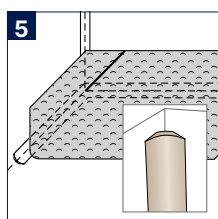

H204 Rohový profil CA12 pro stěnový fabion