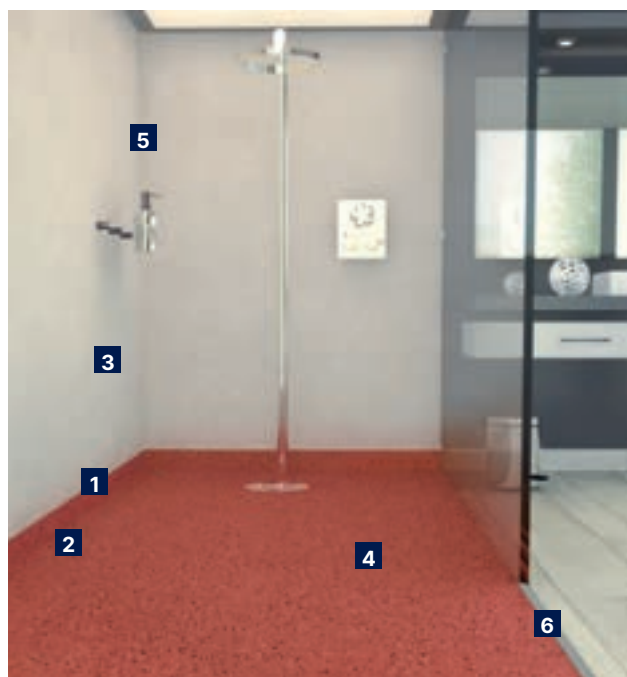

grey ●
beige ○
blue ●

VPUSTI

AKTUALNÍ
CENY

Vertikální vpust Design
090N0001 - 600 mm
090O0001 - 900 mm

Horizontální vpust Design
090J0001 - 600 mm
090K0001 - 900 mm

Horizontální vpust Design Compact
090L0001 - 600 mm
090M0001 - 900 mm