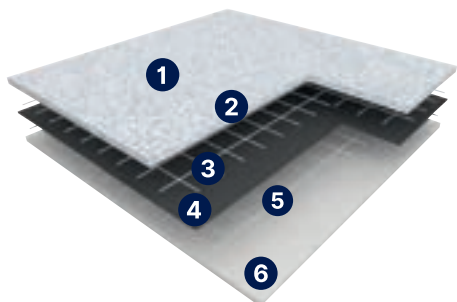

PROTISKLUZOVÉ PODLAHY

TARASAFE PLUS

AKTUÁLNÍ
CENY