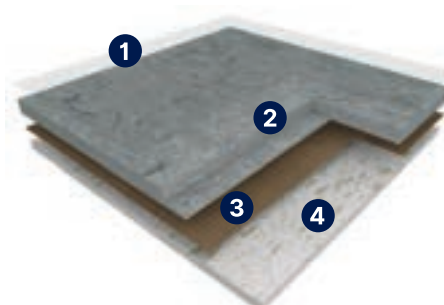

AKUSTICKÉ LINOLEUM

POPIS PRODUKTU

1) Povrchová úprava
2) Probarvené linoleum
3) Juta
4) PU podložka