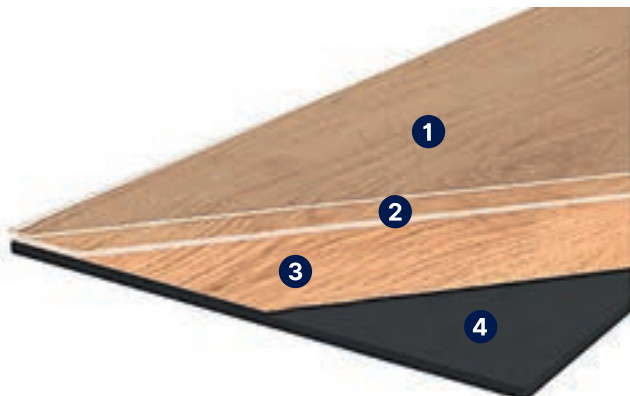

VINYLOVÉ DÍLCE LEPENÉ

CREATION 30

AKTUALNÍ
CENY

LEPENÉ
DÍLCE

NÁŠLAPNÁ
VRSTVA

SKLADEM
V ČR

POPIS PRODUKTU

- 1) Povrchová úprava
- 2) Nášlapná vrstva
- 3) Dekorová vrstva
- 4) Vinylové jádro