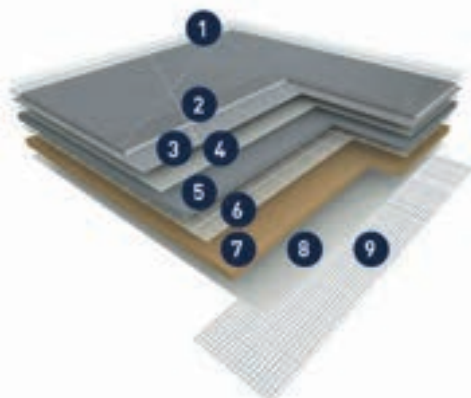

TARALAY IMPRESSION HOP COMPACT

AKTUÁLNÍ
CENY