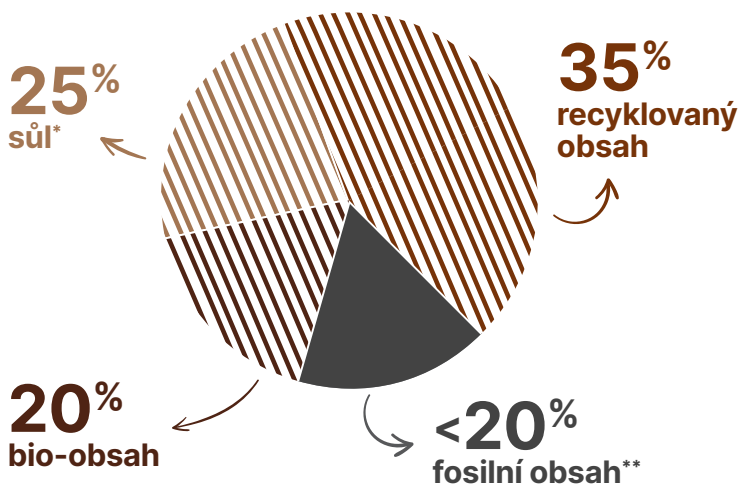

* Vinyl je vyroben ze dvou hlavních surovin: ethylen a uhlík

** Na základě průměrného hodnocení životního cyklu certifikovaného UL pro heterogenní produkt