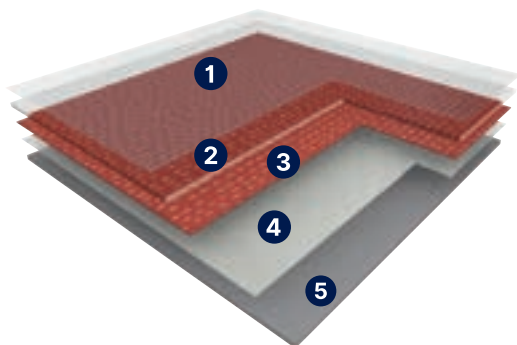

AKTUÁLNÍ
CENY

KOMPAKTNÍ
ROLE

0,70MM
NÁŠLAPNÁ
VRSTVA

NA OBJEDNÁVKU

POPIS PRODUKTU

- 1) Povrchová úprava
- 2) Nášlapná vrstva
- 3) Dekorová vrstva
- 4) Skelné rouno
- 5) Kompaktní vrstva

Zátěžové heterogenní krytiny Taralay Impression jsou známy především moderními dekory a obecně designem. Tato víceúčelová krytina je navíc nově ošetřena povrchovou úpravou ProtecSol 2 s vysokou chemickou odolností a matným efektem, který působí moderně a zároveň nezvýrazňuje nedostatky podkladu.