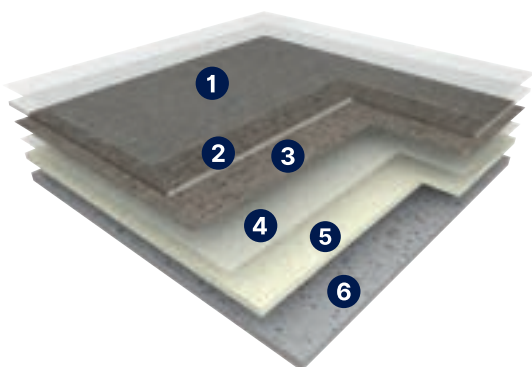

TARALAY INITIAL ACOUSTIC

AKTUÁLNÍ CENY

AKUSTICKÉ ROLE

0,65MM NÁŠLAPNÁ VRSTVA

NA OBJEDNÁVKU

POPIS PRODUKTU

- 1) Povrchová úprava
- 2) Nášlapná vrstva
- 3) Dekorová vrstva
- 4) Skelné rouno
- 5) Kompaktní vrstva
- 6) Akustická pěna