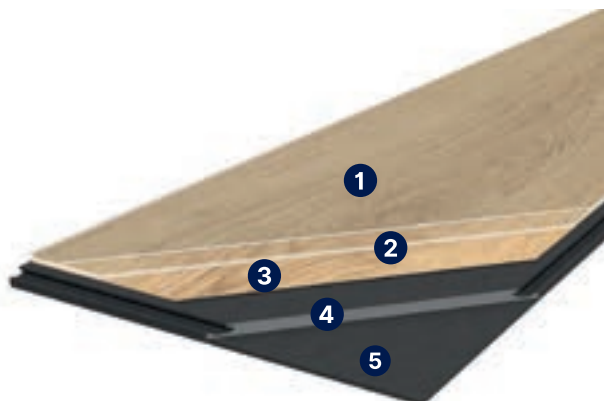

RIGIDNÍ DÍLCE ZÁMKOVÉ

CREATION 40 RIGID ACOUSTIC

AKTUÁLNÍ
CENY

POPIS PRODUKTU

1) Povrchová úprava
2) Nášlapná vrstva
3) Dekorová vrstva
4) Rigidní jádro
5) Integrovaná akustická podložka

Zcela nové provedení rigidních vinylových dílců pro použití až ve středně zatěžovaných komerčních prostorách. Díky patentované technologii výroby není produkt tolik těžký, což je komfortnější pro manipulaci a samotnou instalaci.

Tento produkt má integrovanou akustickou podložku a nášlapnou vrstvu 0,4 mm s užitnou třídou 32. Celková tloušťka je 5,7 mm. 4,5 mm tvoří samotná podlahová krytina + 1,2 mm integrovaná akustická podložka dosahující zvukové izolace 19 dB.

Nová ochranná vrstva ProtecShield zvyšuje odolnost proti mikroškrábancům a zajišťuje jednoduchou údržbu.

TECHNICKÝ POPIS

Produkt	Klasifikace	Povrchová úprava	Celková tloušťka (mm)	Tloušťka nášlapné vrstvy (mm)	Hmotnost (g/m²)	Zvuková izolace (dB)	Záruka (let)
Creation 40 Rigid Acoustic	23/32	PROTECSHIELD™	5,7 (4,5+1,2)	0,40	7 200	19	12

DEKORY

Gerflor kód	Kód	Název	Rozměr lamely (mm)	Balení (m²)	Doporučený dekor soklu*
37710347	GERRL40 0347	Ballerina	229 × 1250 × 5,7	2	2487
37710441	GERRL40 0441	Honey Oak	229 × 1250 × 5,7	2	2603
37710445	GERRL40 0445	Rustic Oak	229 × 1250 × 5,7	2	2451
37710447	GERRL40 0447	Amador	229 × 1250 × 5,7	2	2418
37710448	GERRL40 0448	Malua Bay	229 × 1250 × 5,7	2	2629
37710455	GERRL40 0455	Long Board	229 × 1250 × 5,7	2	2032
37710456	GERRL40 0456	Ranch	229 × 1250 × 5,7	2	2696
37710461	GERRL40 0461	Michigan	229 × 1250 × 5,7	2	2616
37710503	GERRL40 0503	Quartet	229 × 1250 × 5,7	2	2603
37710504	GERRL40 0504	Twist	229 × 1250 × 5,7	2	2032
37710584	GERRL40 0584	White Lime	229 × 1250 × 5,7	2	2773
37710796	GERRL40 0796	Swiss Oak Golden	229 × 1250 × 5,7	2	2388
37710846	GERRL40 0846	Swiss Oak Pearl	229 × 1250 × 5,7	2	2537
37710848	GERRL40 0848	Swiss Oak Beige	229 × 1250 × 5,7	2	2022
37710851	GERRL40 0851	Bostonian Oak Honey	229 × 1250 × 5,7	2	2388
37710853	GERRL40 0853	Bostonian Oak Beige	229 × 1250 × 5,7	2	2258
37710859	GERRL40 0859	Quartet Fauve	229 × 1250 × 5,7	2	2424
37710870	GERRL40 0870	Quartet Honey	229 × 1250 × 5,7	2	Bílá (1013)
37710871	GERRL40 0871	Bostonian Oak	229 × 1250 × 5,7	2	2603
37711286	GERRL40 1286	Salento Beige	229 × 1250 × 5,7	2	Bílá (1013)
37711287	GERRL40 1287	Salento Light Grey	229 × 1250 × 5,7	2	Bílá (1013)

Gerflor kód	Kód	Název	Rozměr lamely (mm)	Balení (m²)	Doporučený dekor soklu*
37690849	GERRL40 0849	Cedar Pure	229 × 1492 × 5,7	2,39	2445
37690850	GERRL40 0850	Cedar Brown	229 × 1492 × 5,7	2,39	2637
37650374	GERRL40 0374	Parker Station	399 × 730 × 5,7	2,04	2373
37650436	GERRL40 0436	Riverside	399 × 730 × 5,7	2,04	2016
37650618	GERRL40 0618	Carmel	399 × 730 × 5,7	2,04	2016
37650868	GERRL40 0868	Bloom Uni Taupe	399 × 730 × 5,7	2,04	2625
37650869	GERRL40 0869	Bloom Uni Grey	399 × 730 × 5,7	2,04	1722
37651275	GERRL40 1275	Curton Stone Light Grey	399 × 730 × 5,7	2,04	2717
37651276	GERRL40 1276	Curton Stone Light Beige	399 × 730 × 5,7	2,04	Bílá (1013)

*Lišta Döllken EP60.