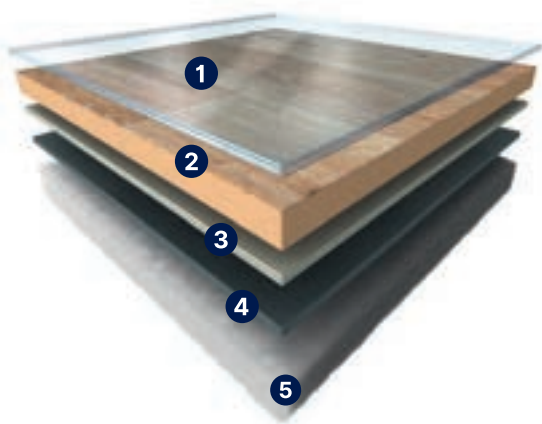

PVC S TEXTILNÍ PODLOŽKOU

TEXLINE

AKTUÁLNÍ
CENY

ŘEZOVÝ
PROGRAM

SKLADEM
V ČR

TEXTILNÍ
PODLOŽKA

0.35MM
NÁŠLAPNÁ
VRSTVA

POPIS PRODUKTU

1) Nášlapná vrstva
2) Hustá pěna nesoucí dekor
3) Skelné vlákno
4) Kompaktní vrstva
5) Textilní podložka

Kolekce **TEXLINE** je nejrozšířenější řadou PVC podlahových krytin určených pro bytové použití. Užžitná třída 23/31 u těchto podlah značí, že jsou dostatečně odolné pro použití ve všech bytových prostorách, ale také v komerčních prostorách s nízkou zátěží.

Tato kolekce nabízí širokou škálu nejoblíbenějších dekorů, které se dají kombinovat s většinou nábytku a interiérových doplňků. Povrchová úprava byla navržena tak, aby vyhověla nárokům každé domácnosti, snadno se čistí a navíc je opatřena protiskluzovou úpravou. Jedná se o zdravotně nezávadnou a 100% ekologicky šetrnou podlahovou krytinu. Při výrobě byla použita unikátní patentovaná technologie – textilní podložka GERFLOR, která dokáže spolehlivě vyrovnat drobné nerovnosti podkladu.

TECHNICKÝ POPIS

Produkt	Klasifikace	Povrchová úprava	Celková tloušťka (mm)	Tloušťka nášlapu (mm)	Šířka role (bm)	Délka role (bm)	Hmotnost (g/m²)	Záruka (let)
Texline	23/32	Pureclean	2,90	0,35	2/3/4	25	2 000	12

DEKORY

Kód	Název	Šíře role (bm)	Doporučený dekor soklu*
GERT 0476	Noma Miel	2/3/4	W461
GERT 0515	Noma Blanc	2/3/4	W644
GERT 1727	Noma Clear	2/3/4	W478
GERT 1731	Noma Blond	2/3/4	W467
GERT 1740	Timber Naturel	2/3/4	W459
GERT 1887	Hudson Blond	2/3/4	W211
GERT 1900	Harbor Nature	2/3/4	W464
GERT 1901	Harbor Pearl	2/3/4	W648
GERT 2013	Sherwood Blond	2/3/4	W652
GERT 2015	Sherwood Brown	2/4	W481
GERT 2150	Shade White	2/3/4	117 (bílá)
GERT 2151	Shade Light Grey	2/3/4	117 (bílá)

*Lišta Döllken SLK50. Dekor lišty se nemusí shodovat s dekorem podlahy, doporučujeme výběr se vzorníkem.

GERFLOR KÓD MATERIÁLU

Produkt	Gerflor kód
Texline šíře 2bm	1349 + číselné označení dekoru
Texline šíře 3bm	1619 + číselné označení dekoru
Texline šíře 4bm	1519 + číselné označení dekoru

Unikátní PATENTOVANÁ technologie

Jako jediná na trhu spolehlivě vyrovná drobné nerovnosti podkladu