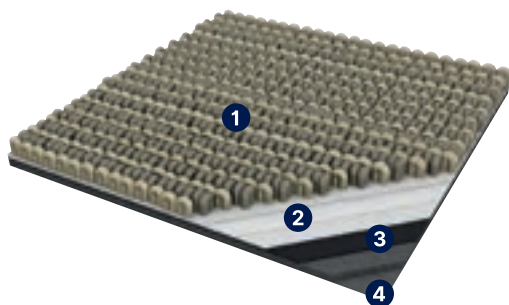

AKTUÁLNÍ
CENY

NA OBJEDNÁVKU

POPIS PRODUKTU

- 1) Vlákno
- 2) Textilní vrstva
- 3) Jádno
- 4) Zadní vrstva

Cityscene je prémiovou řadou koberců Gerflor Gradus, která vyniká jemným nepravidelným lineárním vzorem. Jemné barvy ocení především konzervativní zákazníci, kteří si potrpí na detail. Tento typ koberce je možné klást i do šachovnice, souběžně i na tzv. cihlový způsob. Velmi dobře se kombinuje s kolekcí Brickworks a odnímatelnými vinylovými dílci Creation a Saga. Vysoká kvalita a gramáž vlákna tvořeného probarveným polyamidem zaručují dlouhou životnost a odolnost koberce.