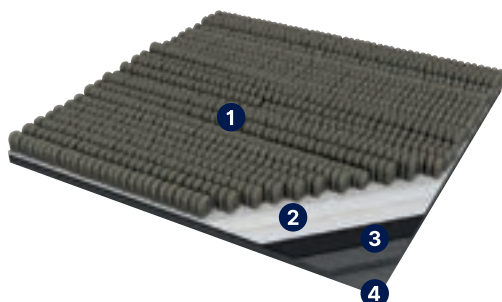

BRICKWORKS

AKTUÁLNÍ
CENY

POPIS PRODUKTU

1) Vlákno
2) Textilní vrstva
3) Jádno
4) Zadní vrstva

Řada Brickworks je výjimečná především specifickou originální 3D texturou. Efekt připomínající kůru stromu je dosažen díky různé velikosti smyček vláken aniž by bylo potřeba měnit barvu vlákna. Tento zajímavý detail ocení především zákazníci usilující o esteticky čistý interiér s minimem barev. Z pohledu technických parametrů patří kolekce Brickworks ke špičce díky velmi vysoké gramáži vlákna (800 g/m²) a kročejovému útlumu 25 dB.

TECHNICKÝ POPIS

Gerflor kód	Produkt	Klasifikace	Celková tloušťka (mm)	Rozměr (mm)	Celková hmotnost (g/m²)	Hmotnost vlákna (g/m²)	Typ vlákna	Hořlavost (třída)	Kročejová neprůzvučnost (dB)
KOB BRICK	Brickworks	33	6,5	500 × 500	4 290	800	Polyamid 6.6	Bfl-s1	25