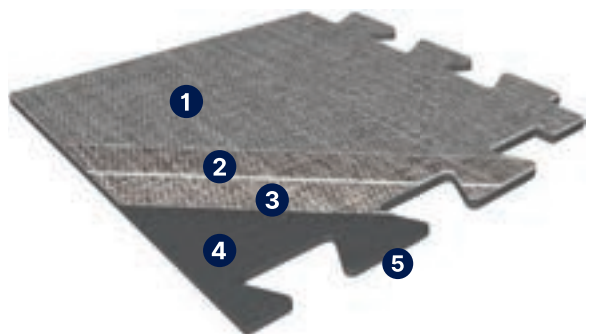

NA OBJEDNÁVKU

POPIS PRODUKTU

- 1) Povrchová úprava
- 2) Nášlapná vrstva
- 3) Dekorativní vrstva
- 4) Kompaktní vrstva
- 5) Exkluzivní puzzle zámeček

Creation 70 Connect je produktová řada, kterou znáte z minulosti pod názvem SAGA Connect. Jedná se o tzv. modulární vinylovou krytinu určenou především pro rychlou renovaci a pokládku na stávající podlahy (staré PVC, keramická dlažba, linoleum apod.)