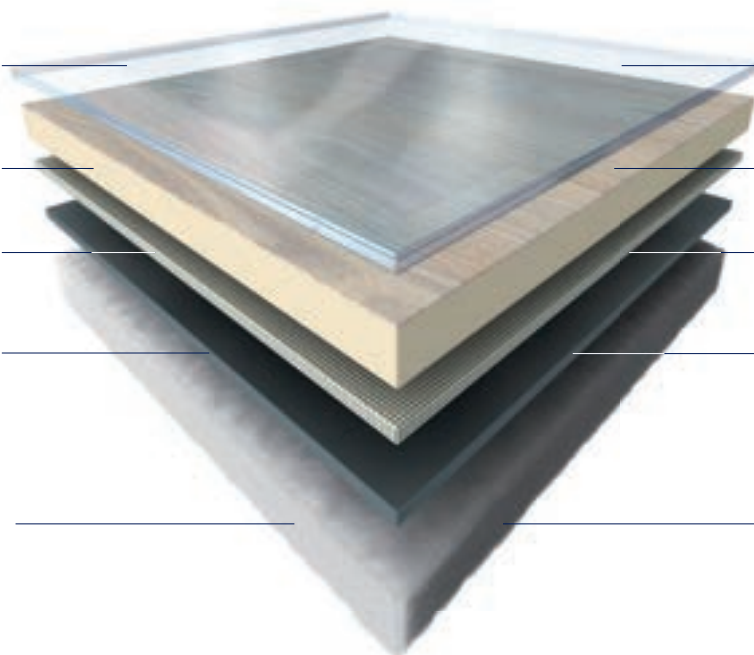

**VYZKOUŠEJTE NÁŠ
INTERIÉROVÝ NÁVRHÁŘ**

STAČÍ NAHRÁT FOTKU POKOJE A VYBRAT DEKOR PODLAHY
VÍCE INFORMACÍ NA WWW.GERFLOR.CZ

Podlahová krytina s exkluzivními vlastnostmi díky patentované technologii Gerflor Fibre Technology

Vrstvy

Nášlapná vrstva a povrchová úprava Pureclean

Dekorová pěna

Skelné vlákno

Kompaktní vrstva a spojovací vrstva proti plísním

Textilní podložka obsahující vlákna z recyklovaných plastových lahví

Benefity