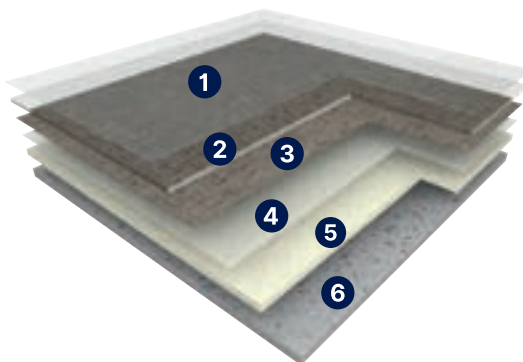

TARALAY IMPRESSION ACOUSTIC

AKTUÁLNÍ
CENY

AKUSTICKÉ
ROLE

0,65MM
NÁŠLAPNÁ
VRSTVA

NA OBJEDNÁVKU

POPIS PRODUKTU

- 1) Povrchová úprava
- 2) Nášlapná vrstva
- 3) Dekorová vrstva
- 4) Skelné rouno
- 5) Kompaktní vrstva
- 6) Akustická pěna