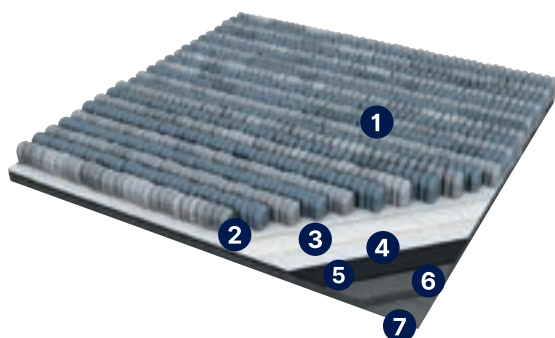

LAFITE CONNECT

AKTUÁLNÍ
CENY