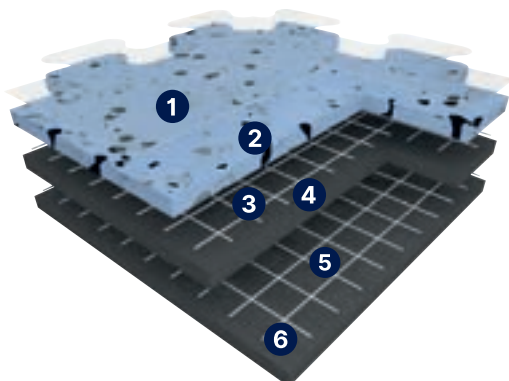

VODIVÉ VINYLÓVÉ DÍLCE PRO INTENZIVNÍ PROVOZ

GTI EL5

AKTUALNÍ
CENY

VARIANTA
CLEANTECH

VARIANTA
CONNECT

NA OBJEDNÁVKU

POPIS PRODUKTU

1) Povrchová úprava
2) Nášlapná vrstva
3) Skelná mřížka
4) Vnitřní vrstva
5) Skelná mřížka
6) Kompaktní vrstva

GTI EL5 je modulární elektrostaticky vodivá krytina ve čtvercích, která je dostupná v provedení s puzzle zámkem (Connect) nebo s rovnou hranou, určenou pro svařování (Cleantech). Krytina GTI EL5 je určena především pro rychlou renovaci podlah, kde je potřeba krytinu položit na tu stávající (PVC, epoxid, beton apod.). Varianta Connect s vysokými nároky na odvod statické elektřiny, varianta Cleantech je primárně určena do čistých prostor, kde kromě požadavku na naprostou bezesparost je důležité také ukončení vytahovaným soklem (fabionem) včetně náročných detailů v koutech a rozích. GTI EL5 je ošetřené vodivou mutací povrchové úpravy Evercare, která výrazně usnadňuje údržbu, eliminuje potřebu aplikace ochranných emulzí a rovněž zvyšuje odolnost vůči chemikáliím.

TECHNICKÝ POPIS

Gerflor kód	Kód	Produkt	Klasifikace	Povrchová úprava	Celková tloušťka (mm)	Tloušťka nášlapné vrstvy (mm)	Rozměr (mm)	Elektrický odpor	Hmotnost (g/m²)	Záruka (let)
4551 + č. dekoru	GERGTI ELCN	GTI EL5 Connect	34/43	Evercare	6	2	635 × 635	5 × 10⁴–10⁶	9 240	12
4552 + č. dekoru	GERGTI ELCL	GTI EL5 Cleantech	34/43	Evercare	6	2	650 × 650	5 × 10⁴–10⁶	9 240	12

DOPLŇKY

Kód	Produkt	MJ	Balení
05860001	Měděná páska	ks	200 m
SX484693	Vodivé lepidlo Schönox Combileit	kg	14 kg
2722	Vodivá svařovací šňůra	ks	50 m
2717	GTI EL5 Connect – průběžný náběhový díl (635 × 320 mm)	ks	1 ks
2718	GTI EL5 Connect – rohový náběhový díl (320 × 320 mm)	ks	1 ks
2719	GTI EL5 Cleantech – průběžný díl pro vytahovaný sokl (650 × 214 mm)	ks	12 ks
2721	GTI EL5 Cleantech – rohový díl pro vytahovaný sokl (250 × 250 mm)	ks	4 ks
2720	GTI EL5 Cleantech – koutový díl pro vytahovaný sokl (250 × 250 mm)	ks	6 ks
2715	GTI EL5 Cleantech – průběžný náběhový díl (650 × 320 mm)	ks	1 ks
2716	GTI EL5 Cleantech – rohový náběhový díl (320 × 320 mm)	ks	1 ks