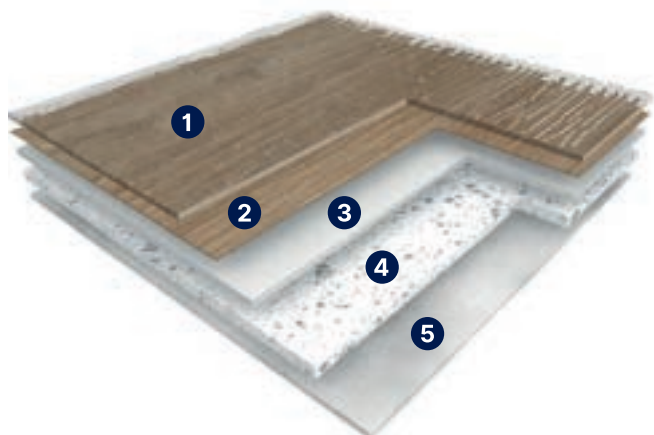

TARALAY LIBERTEX

AKTUÁLNÍ
CENY

ŘEZOVÝ
PROGRAM

SKLADEM
V ČR

TEXTILNÍ
PODLOŽKA

0,70MM
NÁŠLAPNÁ
VRSTVA

POPIS PRODUKTU

- 1) Nášlapná vrstva
- 2) Dekorová vrstva
- 3) Kompaktní vrstva
- 4) Akustická pěna
- 5) Textilní podložka