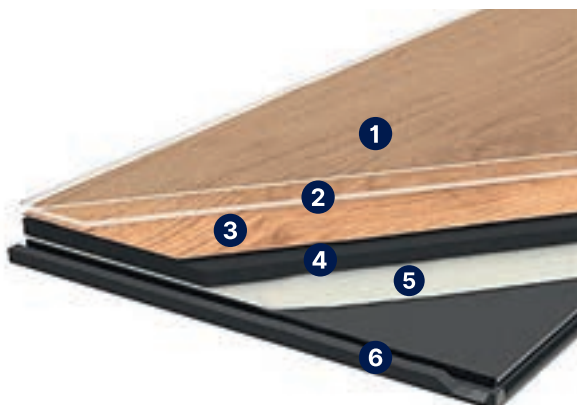

Vysvětlivky:

 Takto označené dekory mají registrovaný embossing (EIR).

RIGIDNÍ VINYL OVÉ DÍLCE ZÁMKOVÉ

CREATION 40 SOLID CLIC

AKTUÁLNÍ
CENY

ZÁMKOVÉ
DÍLCE

0,45MM
NÁŠLAPNÁ
VRSTVA

NA OBJEDNÁVKU