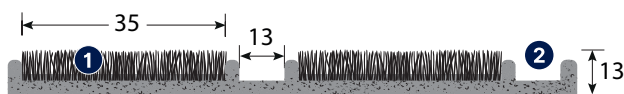

QUICK SCRAPEX

AKTUÁLNÍ
CENY

ZÓNA 1

POPIS PRODUKTU

- 1) Polyamidový pás
- 2) Sběrná zóna

QUICK SCRAPEX je čistící primární rohož do vysoce namáhaných venkovních prostor (lze pokládat i do interiérů). Skládá se z perforované hrotové základny ze 100% polypropylenu pro lepší odvod vody a polyamidových kartáčových vláken s vysokou abrazivností. Tato rohož je kompatibilní s Quick Star pro vnitřní použití. QUICK SCRAPEX může být položen volně na podkladu nebo zapuštěný.