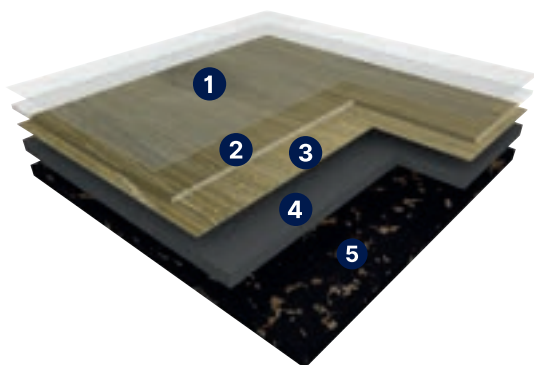

SAGA²

AKTUÁLNÍ CENY

VOLNÁ POKLÁDKA

NÁŠLAPNÁ VRSTVA

NA OBJEDNÁVKU

POPIS PRODUKTU

- 1) Povrchová úprava
- 2) Nášlapná vrstva
- 3) Dekorová vrstva
- 4) Kalandrovaná vnitřní vrstva
- 5) Podklad ze směsi vinylu a korku

Samotížné vinylové dílce SAGA² jsou určeny především pro pokládku na zdvojené podlahy a představují zajímavou alternativu či doplněk ke kobercovým čtvercům.

Tyto designové čtverce se kladou na fixační lepidlo a nabízí zákazníkovi praktickou stíratelnou podlahu, kterou ocení zejména v kuchyňkách a společných prostorech.