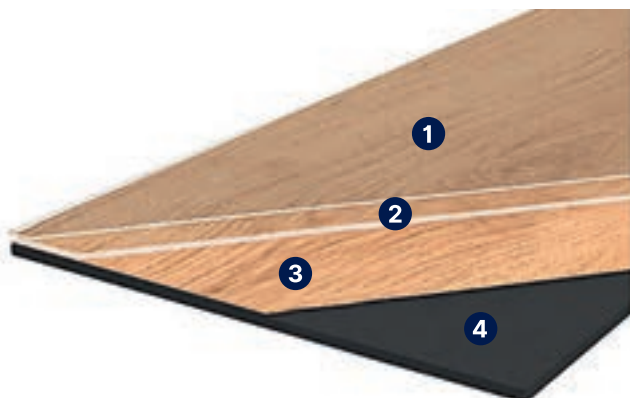

VINYLOVÉ DÍLCE LEPENÉ

CREATION 55

AKTUALNÍ
CENY

POPIS PRODUKTU

1) Povrchová úprava
2) Nášlapná vrstva
3) Dekorová vrstva
4) Vinylové jádro

CREATION 55 je kolekce lepených vinylových dílců určených pro více zatěžované komerční prostory. Celková tloušťka 2,5 mm, nášlapná vrstva 0,55 mm a kompozice zařazuje tento produkt do třídy zátěže 33/42. S ohledem na exklusivní barevnou škálu jsou však také velmi častou volbou pro bytové využití.

Tato kolekce pak přináší množství dekorů s realistickým embossingem. Nová ochranná vrstva ProtecShield zvyšuje odolnost proti mikroškrábancům a zajišťuje jednoduchou údržbu.

TECHNICKÝ POPIS

Produkt	Klasifikace	Povrchová úprava	Celková tloušťka (mm)	Tloušťka nášlapné vrstvy (mm)	Hmotnost (g/m²)		Hmotnost EIR (g/m²)		Záruka (let)
					184 × 1 219 / 152 × 762 / 230 × 1 500 / 610 × 610 / 457 × 914	914 × 914	184 × 1 219	230 × 1 500	
Creation 55	33/42	PROTECSHIELD™	2,5	0,55	3 850	4 600	4 600	4 620	12

DEKORY

Gerflor kód	Kód	Název	Rozměr lamely (mm)	Balení (m²)	Doporučený dekor soklu*
35810060	GERC55 0060	Arena	184 × 1219 × 2,5	3,36	2485
35810061	GERC55 0061	Oxford	184 × 1219 × 2,5	3,36	2618
35810068	GERC55 0068	Mansfield Light	184 × 1219 × 2,5	3,36	2418
35810069	GERC55 0069	Mansfield Natural	184 × 1219 × 2,5	3,36	2452
35810347	GERC55 0347	Ballerina	184 × 1219 × 2,5	3,36	2487
35890347		Ballerina HB	152 × 762 × 2,5	3,82	
35810441	GERC55 0441	Honey Oak	184 × 1219 × 2,5	3,36	2603
35810445	GERC55 0445	Rustic Oak	184 × 1219 × 2,5	3,36	2451
35810447	GERC55 0447	Amador	184 × 1219 × 2,5	3,36	2418
35810448	GERC55 0448	Malua Bay	184 × 1219 × 2,5	3,36	2629
35810455	GERC55 0455	Long Board	184 × 1219 × 2,5	3,36	2032
35810456	GERC55 0456	Ranch	230 × 1500 × 2,5	3,11	2603
35810457	GERC55 0457	Buffalo	184 × 1219 × 2,5	3,36	2565
35810459	GERC55 0459	Brownie	184 × 1219 × 2,5	3,36	2616
35810461	GERC55 0461	Michigan	184 × 1219 × 2,5	3,36	2616
35810465	GERC55 0465	Cambridge	184 × 1219 × 2,5	3,36	2391
35810503	GERC55 0503	Quartet	184 × 1219 × 2,5	3,36	2603
35890503		Quartet HB	152 × 762 × 2,5	3,82	
35810504	GERC55 0504	Twist	184 × 1219 × 2,5	3,36	2032
35890504		Twist HB	152 × 762 × 2,5	3,82	
35810579	GERC55 0579	Amarante	184 × 1219 × 2,5	3,36	2451
35810584	GERC55 0584	White Lime	184 × 1219 × 2,5	3,36	2773
35810796	GERC55 0796	Swiss Oak Golden	184 × 1219 × 2,5	3,36	2388
35810846	GERC55 0846	Swiss Oak Pearl	184 × 1219 × 2,5	3,36	2537
35810848	GERC55 0848	Swiss Oak Beige	184 × 1219 × 2,5	3,36	2022
35810851	GERC55 0851	Bostonian Oak Honey	184 × 1219 × 2,5	3,36	2388
35810853	GERC55 0853	Bostonian Oak Beige	184 × 1219 × 2,5	3,36	2258
35890853		Bostonian Oak Beige HB	152 × 762 × 2,5	3,82	
35810856	GERC55 0856	Paint Wood Taupe	184 × 1219 × 2,5	3,36	2696
35810858	GERC55 0858	Stripe Oak Ice	184 × 1219 × 2,5	3,36	2537
35810859	GERC55 0859	Quartet Fauve	184 × 1219 × 2,5	3,36	2424
35890859		Quartet Fauve HB	152 × 762 × 2,5	3,82	
35810870	GERC55 0870	Quartet Honey	184 × 1219 × 2,5	3,36	Bílá (1013)
35810871	GERC55 0871	Bostonian Oak	184 × 1219 × 2,5	3,36	2603