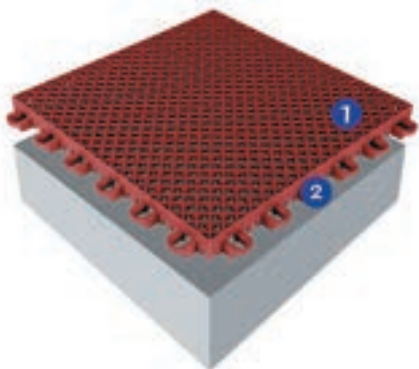

DOPLŇKY RECREATION

Kód	Produkt	MJ	Balení
H209 / 1206	Svařovací šňůra CR50	ks	100 m

POWERGAME+™

AKTUALNÍ
CENY

POPIS PRODUKTU1)

Mřížka

2) Robustní zámkový systém

Modulární exteriérová sportovní krytina tvořená pružnými propustnými dlaždicemi z polypropylenu opatřenými zámky zajišťující dlouhotrvající pevnost spoje a dilataci produktu. Materiál nevyžaduje dodatečné dilatační prvky v ploše. Náslapná vrstva je tvořená dvojitým mřížovaným rastrem, rubová strana produktu je tvořena dvouúrovňovými jehlicovými výběžky pro tlumení dopadu a efektivní odvod dešťové vody.