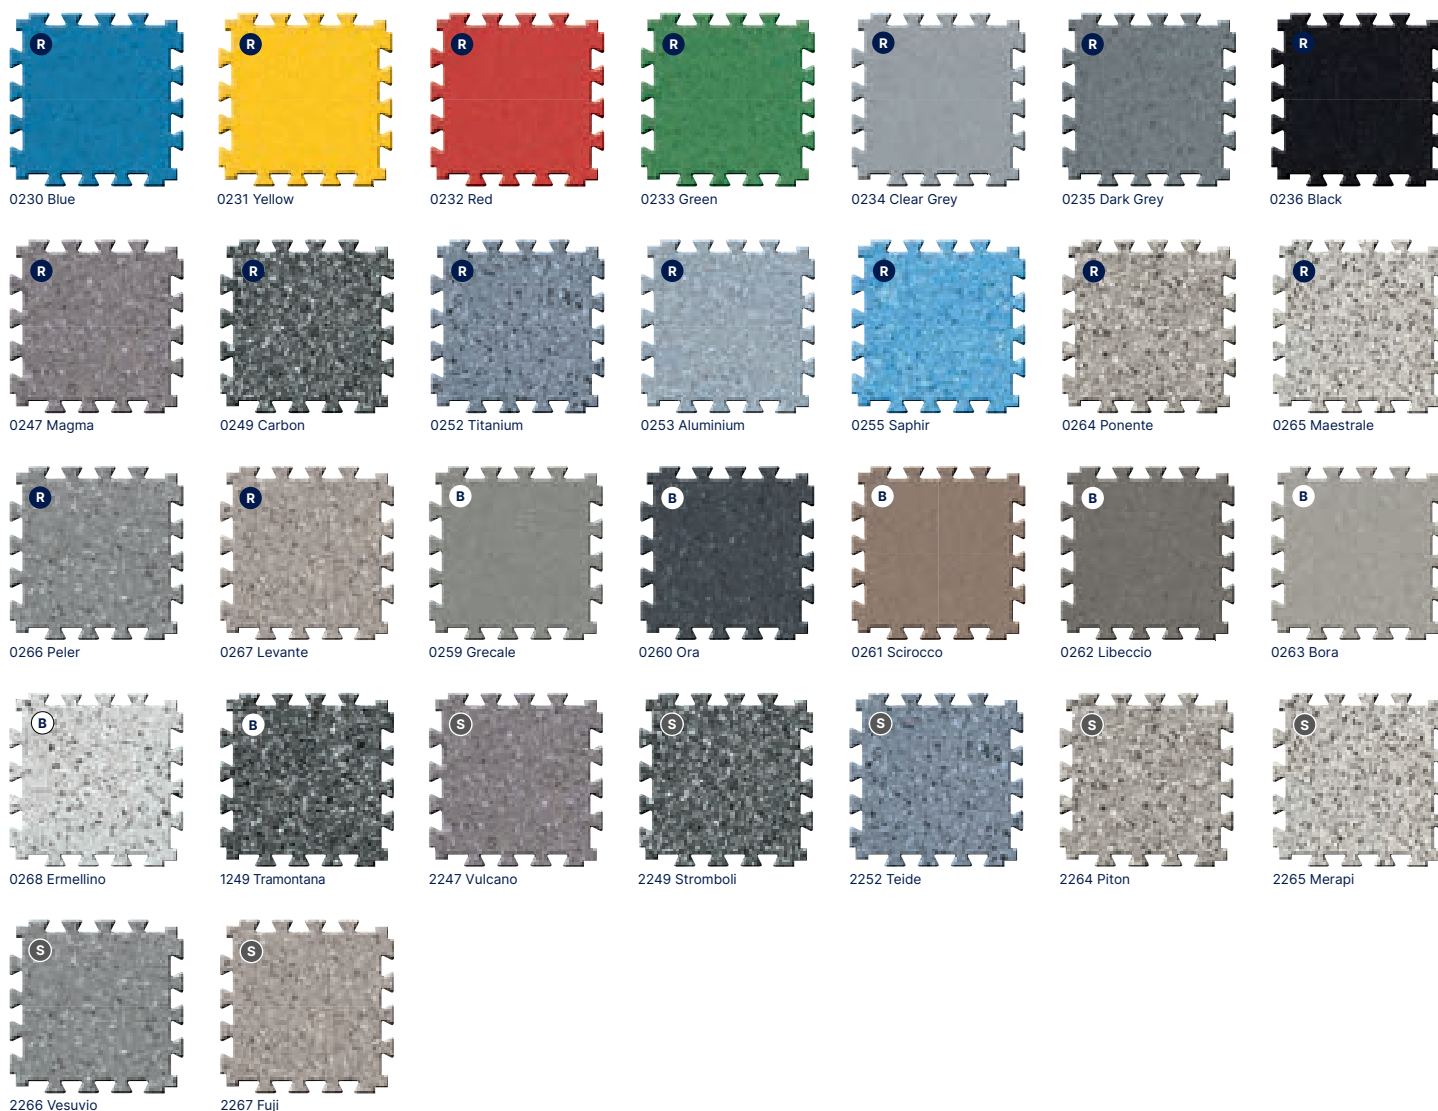

GTI MAX

GTI PURE

POVRCHOVÁ ÚPRAVA RÝŽE

R Rýže

POVRCHOVÁ ÚPRAVA BETON

B Beton

POVRCHOVÁ ÚPRAVA SOFT

S Soft

DOPLŇKY K VINYLÓVÝM DÍLCŮM GTI MAX a PURE

PVC RAMPA 6 mm

0500 PVC Rampa (výška 6 mm / délka 2 bm)

HLINÍKOVÁ LIŠTA 5-6 mm

0505 Hliníková hrana 5-6 mm
1513 Hliníková rohová lišta 5-6 mm

FIX & FREE OBOUSTRANNÁ PÁSKA