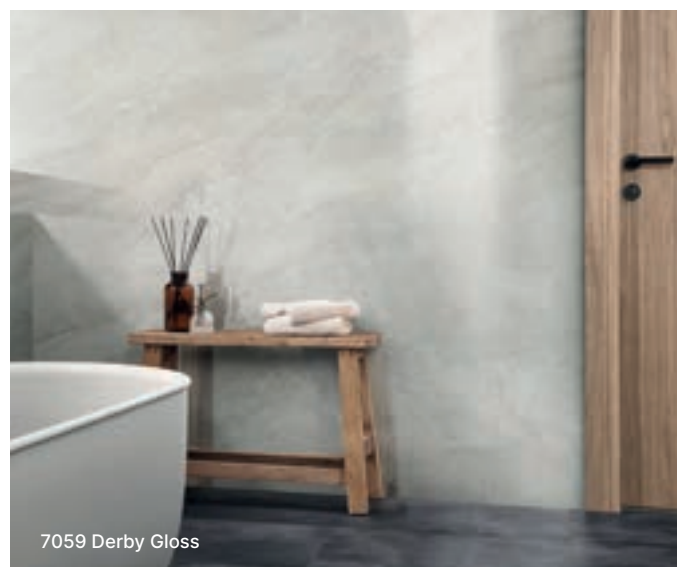

7915 Kampala

7918 Hanoi

Panel
650 × 375 mm

XL Panel
900 × 2 600 mm

XXL Panel
1200 × 2 600 mm

7029 Tanami Gloss

7059 Derby Gloss

Hliníkový CLIC profil