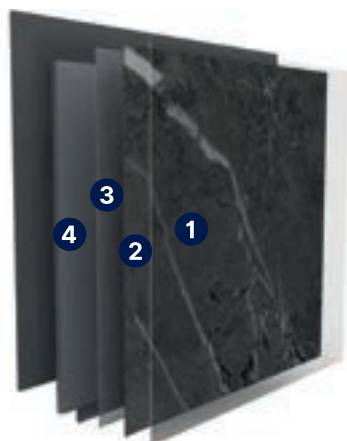

NA OBJEDNÁVKU

POPIS PRODUKTU

- 1) PUR ochranná vrstva
- 2) Dekorativní film
- 3) Vnitřní stabilizační vrstva
- 4) Rigidní vrstva

Kolekce stěnového obložení Mural Revela je novinkou v portfoliu Gerflor, která je vhodná pro rekonstrukce koupelen i do novostaveb. Produkt je 100% voděodolný.