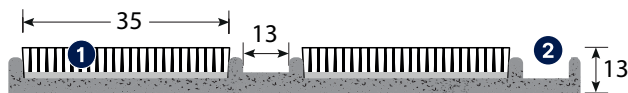

QUICKMAT – TILE

AKTUÁLNÍ
CENY

ZÓNA 2

POPIS PRODUKTU

1) Polyamidový pás
2) Sběrná zóna

QUICKMAT – TILE je vstupní primární rohož ve formě dílců sestávající z vysoce absorpčních polyamidových kobercových pásů ohraničených tenkými polypropylenovými pásy, které usnadňují seškrabování nečistot z podrážek. QUICKMAT-TILE je určen pro volnou pokládku díky vrstvě fixačního lepidla na zadní straně dílců.

TECHNICKÝ POPIS

Gerflor kód	Produkt	Barva	Klasifikace	Materiál	Podklad	Hmotnost (kg/m²)	Tloušťka (mm)	Absorbce vody (l/m²)	Formát
8550	Quickmat – Tile	antracit	33	Polyamid 6.6	Bitumen s polyesterem	5,7	13	4,3	23,5 x 75