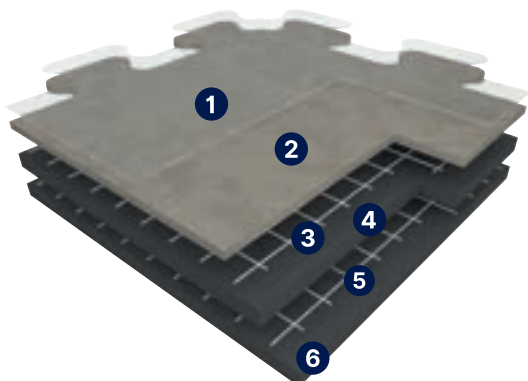

Mipolam Planet
5439 Moon Way

Mipolam Symbioz
6057 Musk

VINYLOVÉ DÍLCE PRO INTENZIVNÍ PROVOZ

ATTRACTION®

AKTUÁLNÍ
CENY

PALETOVÝ
VOZÍK

VARIANTA
CONNECT

NA OBJEDNÁVKU