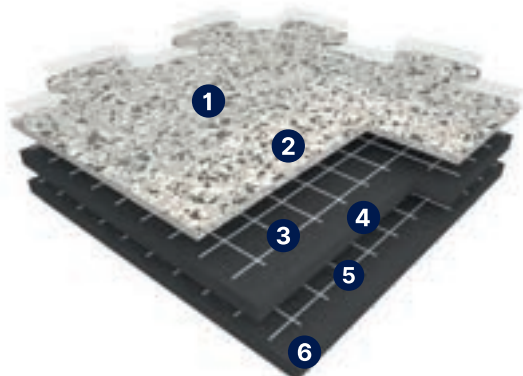

POPIS PRODUKTU

- 1) Povrchová úprava
- 2) Nášlapná vrstva
- 3) Skelná mřížka
- 4) Vnitřní vrstva
- 5) Skelná mřížka
- 6) Kompaktní vrstva

Revoluční podlahová krytina a skvělé řešení nejen pro renovaci podlah. GTI je modulární vinylová krytina ve formátu čtverců, určena pro pokládku na stávající podlahu resp. krytinu. Díky své konstrukci nevyžaduje dokonale rovný a hladký podklad a nejčastěji se používá pro pokládku na beton, litou podlahu nebo terakotovou dlažbu. Tato extrémně odolná krytina je primárně určena do průmyslových prostor (výroba, sklady apod.) avšak čím dál více nachází své uplatnění také v komerčních a občanských stavbách (zejména supermarketů a nemocnic). Podlaháři ocení především snadnou a rychlou pokládku bez náročné přípravy podkladu a investoři především praktičností materiálu a „neviditelné“ spoje, díky kterým krytina působí spíše jako litá podlaha.