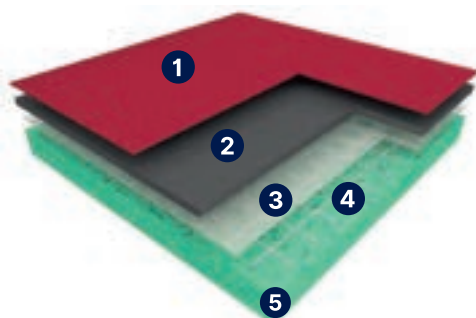

RECREATION 60

AKTUALNÍ
CENY

POPIS PRODUKTU

- 1) Povrchová úprava
- 2) Vrstva z PVC
- 3) Skelná mřížka
- 4) Hustá pěna

Řada RECREATION vznikla jako reakce na zvyšující se poptávku po ekonomicky dostupných sportovních krytinách. Gerflor proto využil své mnohaleté know how a vytvořil kolekci cenově dostupných sportovních krytin pro školy a volnočasová centra, která si nemohou dovolit špičkové krytiny Taraflex.