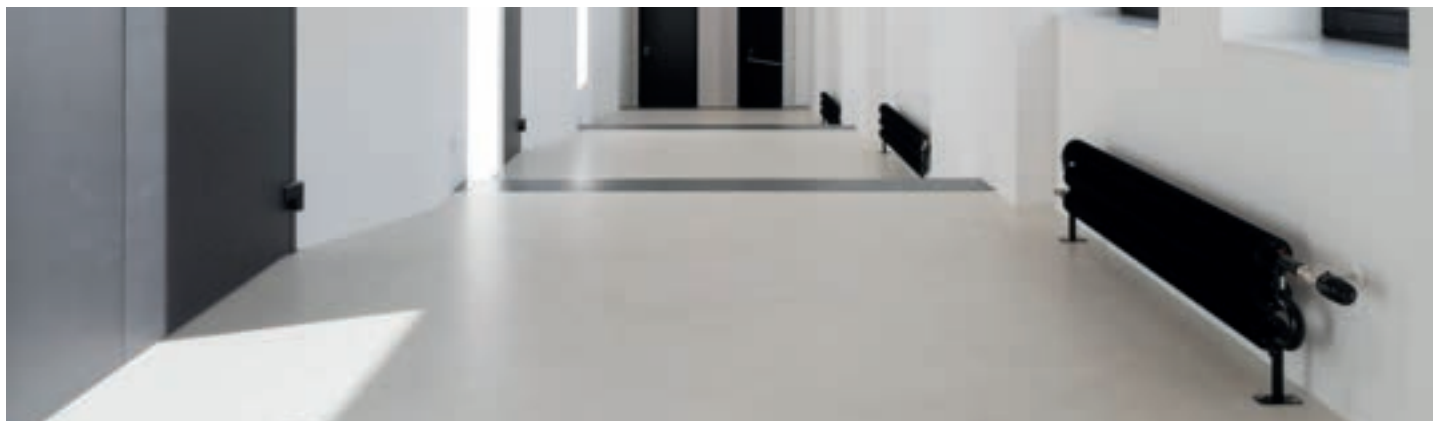

PŘÍRODNÍ LINOLEUM

PŘÍRODNÍ LINOLEUM

Kolekce přírodního linolea Gerflor DLW nabízí největší množství dekorů na trhu, celkem 64 barev. Vytvořili jsme produkt se skvělými vlastnostmi, který je snadno udržovatelný, odolný a vhodný pro všechny segmenty.

Díky upraveným výrobním procesům splňuje kolekce přírodního linolea ty nejnáročnější environmentální standardy a požadavky. U přírodního linolea je minimální řez 10 m².

AKTUÁLNÍ
CENY

ŘEZ
S POPLÁTKEM
1 000,- / ŘEZ

NA OBJEDNÁVKU

TECHNICKÝ POPIS

Gerflor kód	Produkt	Klasifikace	Povrchová úprava	Celková tloušťka (mm)	Kročejový útlum (dB)	Šířka role (bm)	Délka role (bm)	Hmotnost (g/m²)	Záruka (let)
R882	Marmorette 2.0	23/32/41	NeoCare	2	3	200	21-30	2 400	12
R854	Marmorette 2.5	23/34/43	NeoCare	2,5	5	200	21-30	2 900	12
R884	Marmorette 3.2	23/34/43	NeoCare	3,2	6	200	21-30	3 800	12
R893	Lino Art Urban	23/34/43	NeoCare	2,5	5	200	21-30	2 900	12
R890	Lino Art Star	23/34/43	NeoCare	2,5	5	200	21-30	2 900	12
R892	Lino Art Metallic	23/34/43	NeoCare	2,5	5	200	21-30	2 900	12
R894	Colorette	23/34/43	NeoCare	2,5	5	200	21-30	2 900	12
R814	Uni Walton	23/34/43	NeoCare	2,5	5	200	21-30	2 900	12
R887	Marmorette Acoustic 15dB	23/33/41	NeoCare	4	15	200	21-30	3 900	12
R888	Marmorette Acoustic Plus 19dB	23/33/41	NeoCare	4	19	200	21-30	3 500	12
R883	Colorette Acoustic Plus	23/33/41	NeoCare	4	19	200	21-30	3 500	12
R820	Linodur	23/34/43	NeoCare	4	8	200	21-30	4 700	12
R889	Marmorette LCH	23/34/43	NeoCare	2,5	5	200	21-30	3 000	12

KOMPAKTNÍ LINOLEUM

POPIS PRODUKTU

1) Povrchová úprava
2) Probarvené linoleum
3) Juta

AKUSTICKÉ LINOLEUM

POPIS PRODUKTU

1) Povrchová úprava
2) Probarvené linoleum
3) Juta
4) PU podložka