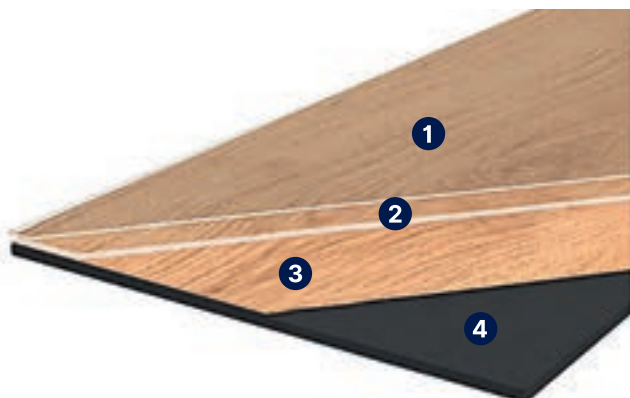

Poznámky:

 Takto označené dekory mají registrovaný embossing (EIR).

VINYLOVÉ DÍLCE LEPENÉ

CREATION 40

AKTUALNÍ
CENY

LEPENÉ
DÍLCE

0.40MM
NÁŠLAPNÁ
VRSTVA

SKLADEM
V ČR