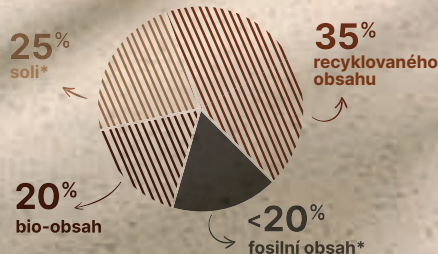

Premium Nová kolekce

Nové dekory, vylepšené složení, udržitelnější řešení a vyšší kvalita této prémiové kolekce heterogenních zátěžových podlah.

Více informací najdete na str. 52–53

80%

Bio-obsahu, Minerálů a Recyklátu

** Na základě průměrného hodnocení životního cyklu certifikovaného UL pro heterogenní produkt.