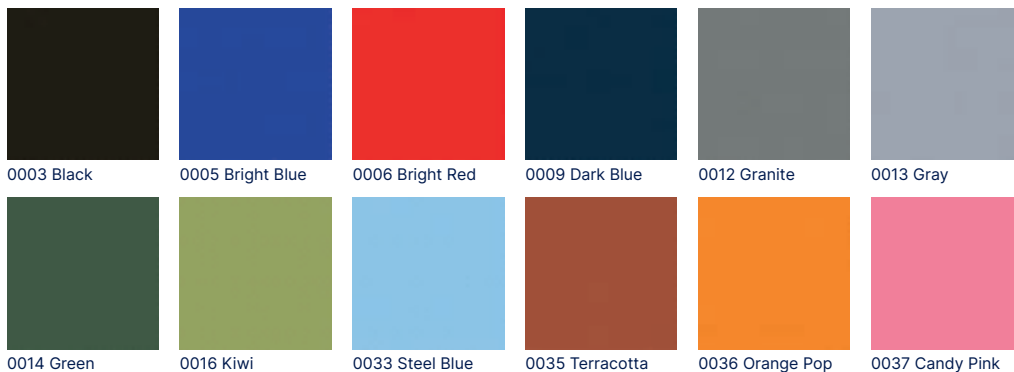

DOPLŇKY POWERGAME+™

Kód	Produkt	Rozměr	MJ
S545	Nájezd/hrana polypropylen male	30.5 × 9.5 × 1.9 cm	ks
S544	Nájezd/hrana polypropylen female	30.5 × 9.5 × 1.9 cm	ks
S345	Roh polypropylen	9.5 × 9.5 × 1.9 cm	ks