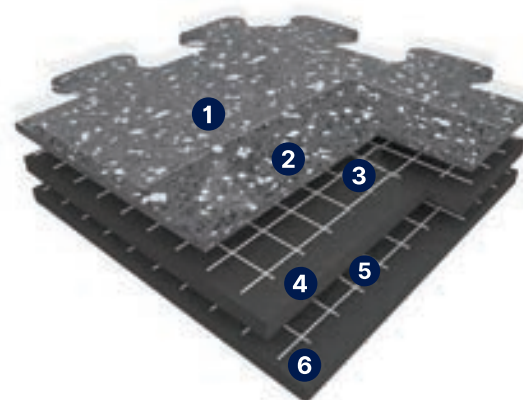

GTI PURE

AKTUÁLNÍ
CENY

PALETOVÝ
VOZÍK

VARIANTA
CONNECT

NA OBJEDNÁVKU

POPIS PRODUKTU

1) Povrchová úprava
2) Nášlapná vrstva
3) Skelná mřížka
4) Vnitřní vrstva
5) Skelná mřížka
6) Kompaktní vrstva

Nová verze produktu GTI s názvem GTI PURE, se vyznačuje především unikátním terazzo designem, který byl vytvořen pomocí velkých chipsů z čistého vinylu. Tyto praktické dekory pomáhají maskovat jak samotné spoje, tak nečistoty a lokální poškození.

Kolekce je určena především do komerčních prostor (obchody a restaurace), ale také pro společné prostory občanské a bytové výstavby.

Struktura povrchu rovněž nabízí protiskluznost za mokra na úrovni R10, avšak ve srovnání s verzí GTI MAX je povrch méně strukturovaný.

TECHNICKÝ POPIS

Gerflor kód	Kód	Produkt	Klasifikace	Povrchová úprava	Celková tloušťka (mm)	Tloušťka nášlapné vrstvy (mm)	Rozměr (mm)	Balení (m²)	Hmotnost (g/m²)	Záruka (let)
3960 + č. dekoru	GERGTI	GTI Pure	34/43	PUR+	6	1	635 × 635	1 dílec	8 930	12

DOPLŇKY

Kód	Produkt	MJ	Balení
0505	Průběžná hliníková přechodová lišta 5–6 mm	bm	5 ks x 3 m
1513	Rohová hliníková přechodová lišta 5–6 mm	balení	4 ks
0500	PVC rampa (výška 6 mm / délka 200 mm)	ks	1 ks
2706	GTI Max Connect průběžný náběhový díl (635 × 320 mm)	ks	1 ks
2710	GTI Max Connect rohový náběhový díl (320 × 320 mm)	ks	1 ks
2688	GTI Max Cleantech průběžný náběhový díl (600 × 300 mm)	ks	1 ks
2689	GTI Max Cleantech rohový náběhový díl (300 × 300 mm)	ks	1 ks