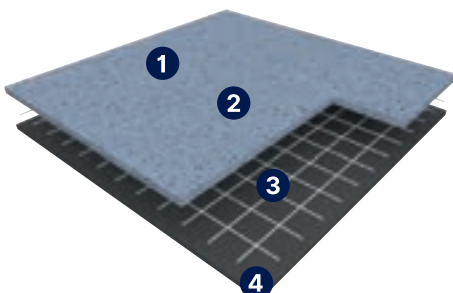

TARASAFE SUPER

AKTUÁLNÍ
CENY

POPIS PRODUKTU

1) Minerální vsyp
2) Nášlapná vrstva
3) Skelná mřížka
4) Podkladová vrstva

TARASAFE SUPER je protiskluzovou krytinou s maximální úrovní protiskluznosti (R12) v portfoliu Gerflor. Tento materiál je určený především do potravinářských provozů, kde jsou kladeny velmi vysoké nároky na bezpečnost a hygienu. Vysoká bezpečnost je však v tomto případě vykoupena náročným procesem údržby, který je u tohoto typu možný pouze strojově a za pomoci kvalitní úklidové chemie. Do běžných mokrych provozů je tento materiál nevhodný.

TECHNICKÝ POPIS

Gerflor kód	Kód	Produkt	Klasifikace	Povrchová úprava	Celková tloušťka (mm)	Tloušťka nášlapné vrstvy (mm)	Rozměr (bm)	Kluznost za mokra	Třída otěru	Hmotnost (g/m²)	Záruka (let)
H811 + č. dekoru	GERTSS	Tarasafe Super	34/43	-	2,2	1,12	role: 2 × 20	R12	T	2 880	12