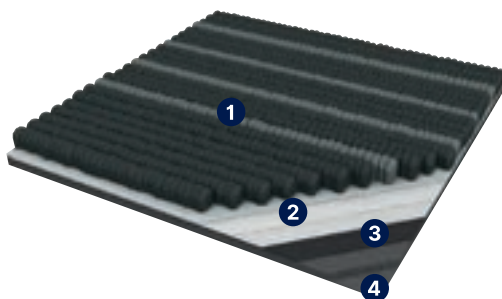

URBAN MYTH

AKTUÁLNÍ
CENY

POPIS PRODUKTU

1) Vlákno
2) Textilní vrstva
3) Jádno
4) Zadní vrstva

Urban Myth je prémiovou řadou koberců Gerflor Gradus, která se vyrábí ve formátu čtverců i lamel. Barevné kombinace vycházejí ze současných trendů a najdete zde šest základních šedých tónů doplněných o šest výrazných barev, které lze vhodně kombinovat a opticky dělit prostor bez potřeby dodatečných interiérových prvků. Vysoká kvalita a gramáž vlákna tvořeného probarveným polyamidem zaručují dlouhou životnost a odolnost koberce.

TECHNICKÝ POPIS

Gerflor kód	Produkt	Klasifikace	Celková tloušťka (mm)	Rozměr (mm)	Celková hmotnost (g/m²)	Hmotnost vlákna (g/m²)	Typ vlákna	Hořlavost (třída)	Kročejová neprůzvučnost (dB)
KOB URM	Urban Myth	33	6	500 × 500	4 410	650	Nylon	Bfl-s1	23
KOB URM	Urban Myth	33	6	250 × 1 000	4 410	650	Nylon	Bfl-s1	23