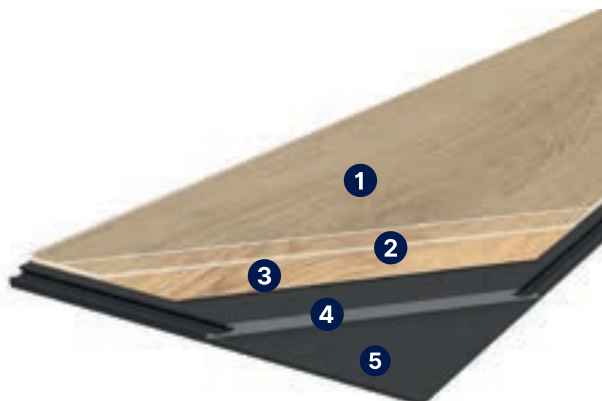

RIGIDNÍ DÍLCE ZÁMKOVÉ

CREATION 55 RIGID ACOUSTIC

AKTUALNÍ
CENY

POPIS PRODUKTU

- 1) Povrchová úprava
- 2) Nášlapná vrstva
- 3) Dekorová vrstva
- 4) Rigidní jádro
- 5) Integrovaná akustická podložka

Rigidní vinylové dílce (dílce s tuhým jádrem) se vyznačují především tvarovou stabilitou, voděodolností a vysokou odolností proti opotřebení. Tato nová kolekce přináší rozšíření dekorové nabídky s různými strukturami povrchů a příznanou spárou po obvodu dílců. Nově mají také některé dekory exklusivní povrchovou strukturu s realistickým embossingem. Celková tloušťka je 6 mm. 5 mm tvoří samotná podlahová krytina + 1 mm integrovaná akustická podložka dosahující zvukové izolace 19 dB. Nášlapná vrstva 0,55 mm předurčuje výrobek nejen do bytových, ale také do komerčních prostor. Užitečná třída podlah je 33/42. Nová ochranná vrstva ProtecShield zvyšuje odolnost proti mikroškrábancům a zajišťuje jednoduchou údržbu.