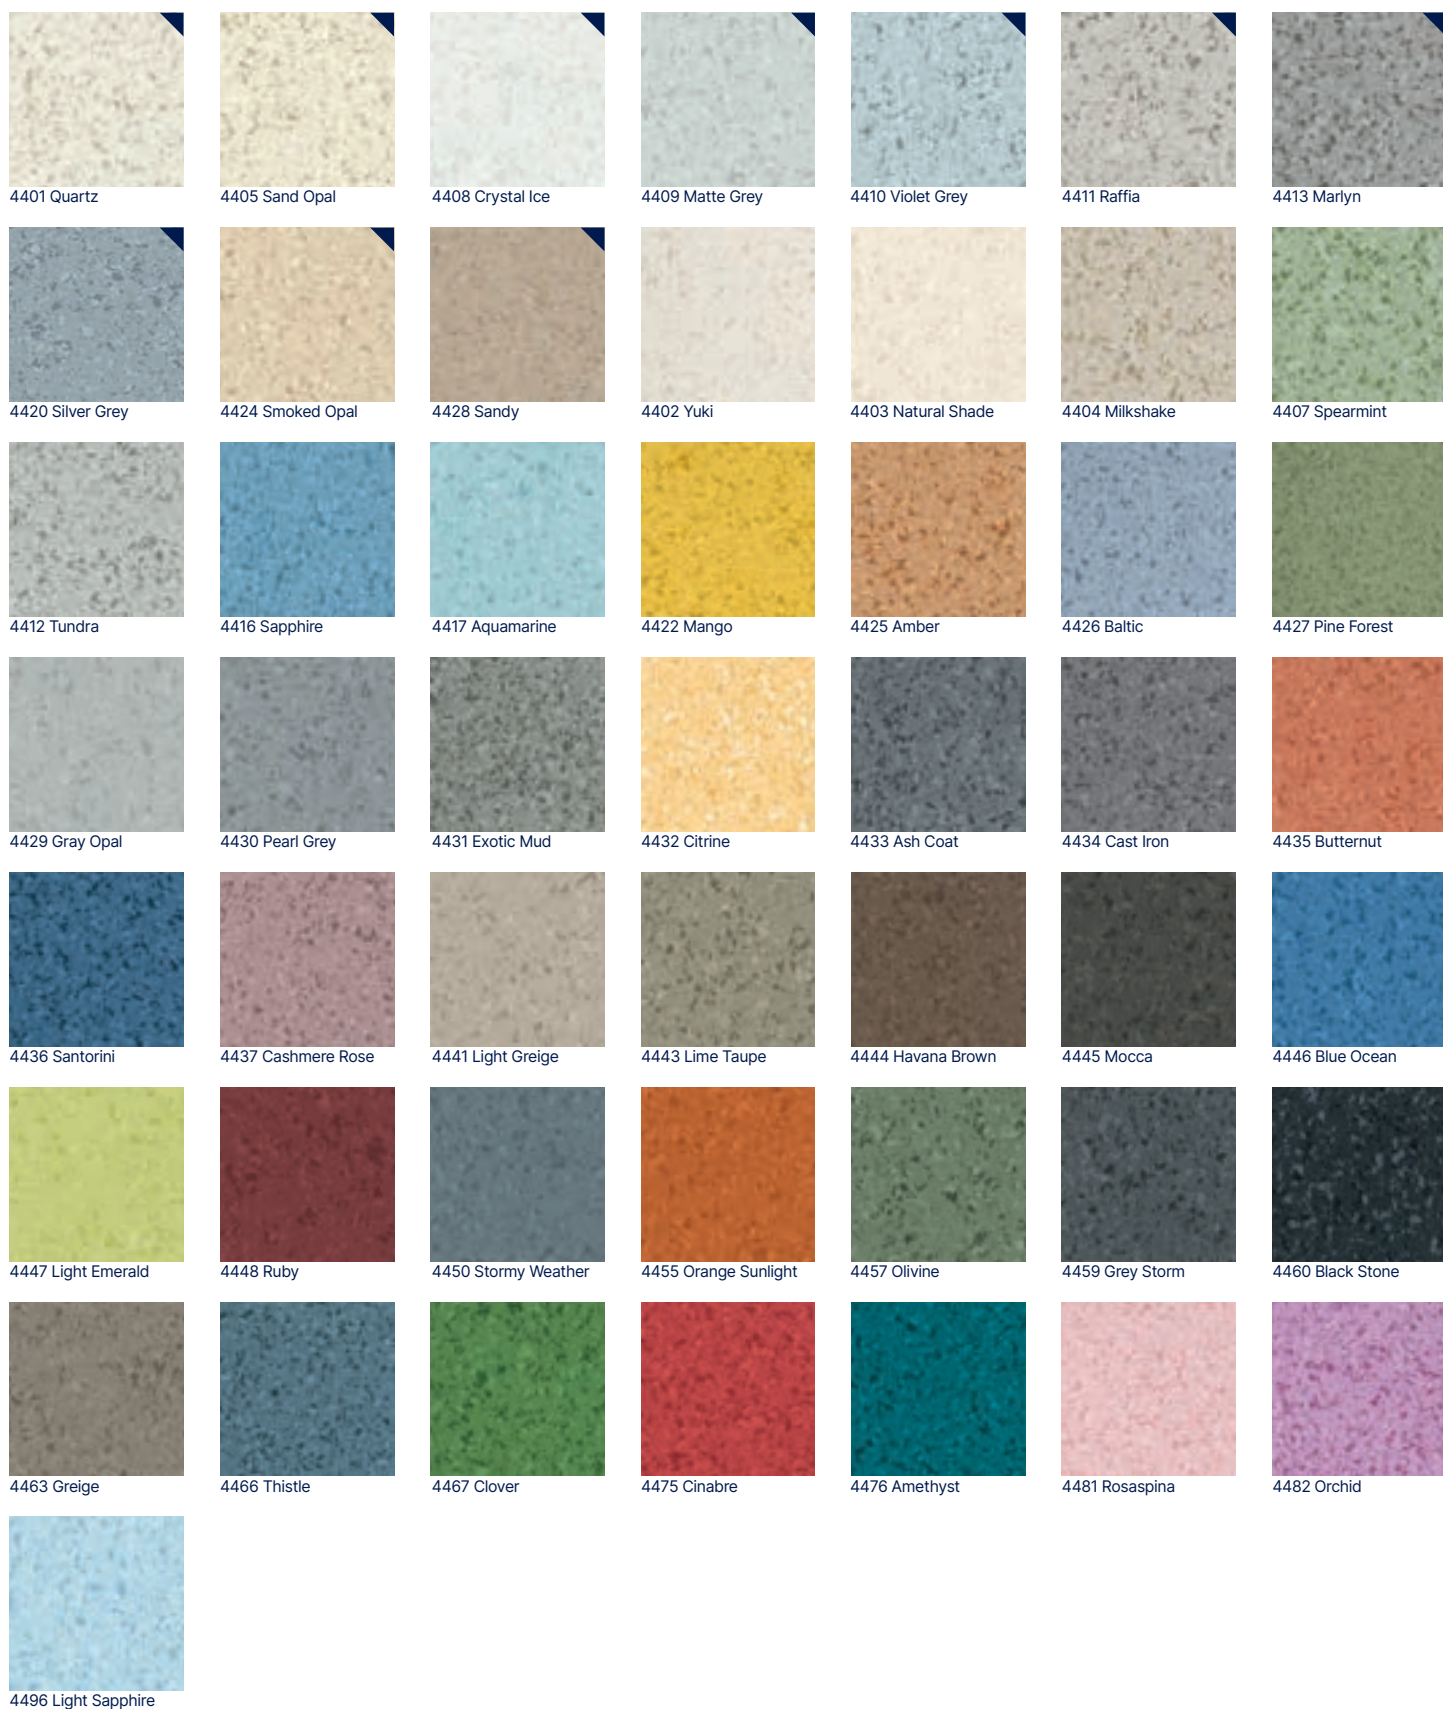

Vysvětlivky:

▶ Takto označené dekory jsou skladem v ČR a v řezovém programu s poplatkem 1.000 Kč / řez.