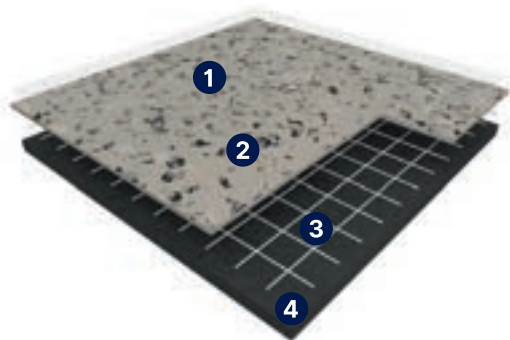

POPIS PRODUKTU

- 1) Povrchová úprava
- 2) Homogenní nášlapná vrstva
- 3) Skelná mřížka
- 4) Kompaktní vrstva

PREMIUM COMPACT je špičkou v rámci heterogenních materiálů a důkazem vedoucího postavení Gerflor Group v oblasti inovace a výrobních technologií vinylových podlah. Unikátní konstrukce materiálu Premium kombinuje výhody homogenních i heterogenních materiálů zároveň. Z tohoto důvodu bývá produkt Premium označován jako hybridní vinylová podlaha.