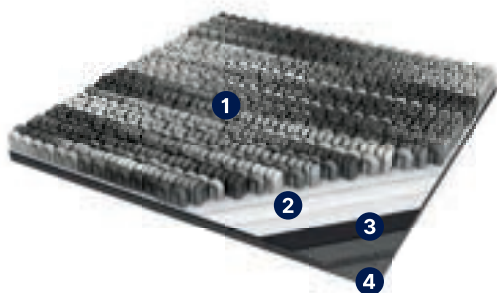

AKTUÁLNÍ
CENY

POPIS PRODUKTU

- 1) Vlákno
- 2) Textilní vrstva
- 3) Jádno
- 4) Zadní vrstva

Kobercové čtverce Gradus LUNAR jsou inspirovány povrchem měsíce a nabízí 8 vyjimečných barev, díky kterým je možné vytvořit stylové a moderní prostředí. Kobercové čtverce Lunar patří mezi víceúčelové materiály a naleznou své využití zejména v administrativních budovách a školství. Produkt je možné rovněž kombinovat s ostatními řadami kobercových čtverců Gradus stejně tak jako s volně loženými vinylovými dílci Creation Looselay nebo Saga².