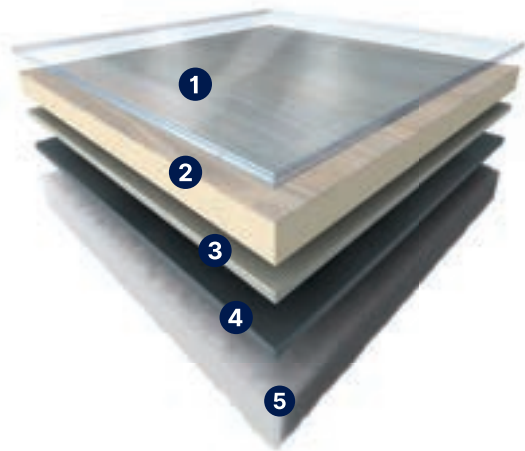

*podrobné informace naleznete v instrukcích k pokládce na www.gerflor.cz

PVC S TEXTILNÍ PODLOŽKOU

HQR

AKTUÁLNÍ
CENY

REZOVÝ
PROGRAM

SKLADEM
V ČR

TEXTILNÍ
PODLOŽKA

NÁŠLAPNÁ
VRSTVA