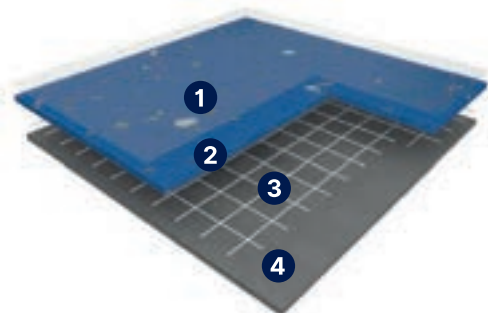

ZÁTĚŽOVÉ PODLAHY HETEROGENNÍ

TARALAY MILLENIUM COMPACT

AKTUÁLNÍ
CENY

POPIS PRODUKTU

1) Povrchová úprava
2) Homogenní nášlapná vrstva
3) Skelná mřížka
4) Kompaktní vrstva

KOMPAKTNÍ
ROLE

NÁŠLAPNÁ
VRSTVA

NA OBJEDNÁVKU

Podobně jako Premium má i Taralay Millennium Compact probarvenou nášlapnou vrstvu jejíž tloušťka je 1 mm. Díky klasické výrobní technologii je cenově dostupnější, takže vhodně doplňuje kolekci Premium.

Taralay Millennium Compact je opravdu víceúčelovým materiálem, který lze použít do všech segmentů komerčních prostor. Povrchová úprava ProtecSol®Mat nabízí moderní a praktický vzhled.

TECHNICKÝ POPIS

Gerflor kód (COSMIC/STELLAR)	Kód	Produkt	Klasifikace	Povrchová úprava	Celková tloušťka (mm)	Tloušťka nášlapné vrstvy (mm)	Akustický útlum (dB)	Šířka role (bm)	Délka role (bm)	Hmotnost (g/m²)	Záruka (let)
HD06/HD08	GERTLM	Taralay Millennium Compact	34/43	ProtecSol®Mat	2	1	8	2	20	2 725	12