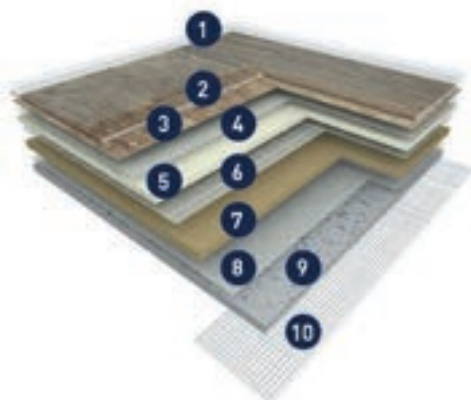

TARALAY IMPRESSION HOP ACOUSTIC

AKTUÁLNÍ
CENY