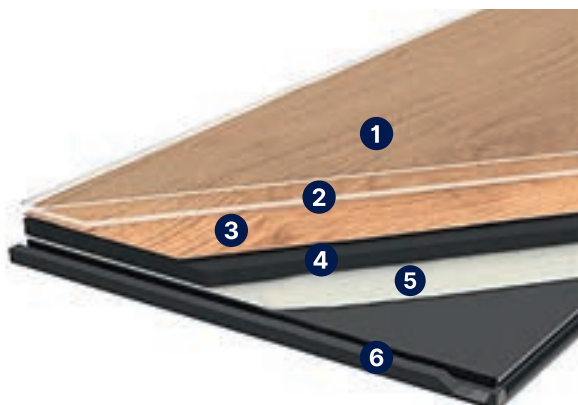

1065 Prado Terracotta

1066 Terrazzo Ocre

1067 Terrazzo Nature

1068 Etna Beige

1069 Etna Dark

RIGIDNÍ VINYL OVÉ DÍLCE ZÁMKOVÉ

CREATION 55 SOLID CLIC

AKTUÁLNÍ
CENY