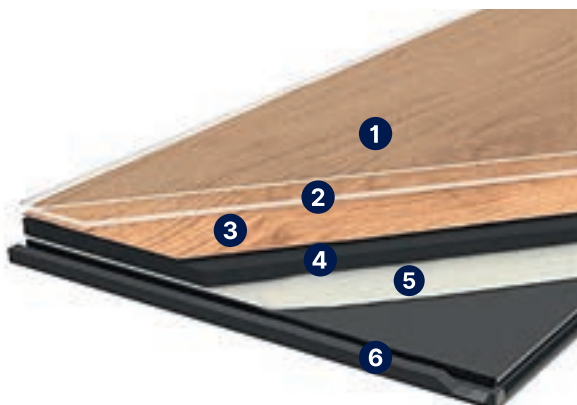

RIGIDNÍ VINYLOVÉ DÍLCE ZÁMKOVÉ

CREATION 30 SOLID CLIC

AKTUALNÍ
CENY

POPIS PRODUKTU

- 1) Povrchová úprava
- 2) Nášlapná vrstva
- 3) Dekorová vrstva
- 4) Komfortní vrstva
- 5) Rigidní jádro
- 6) Gerflor Clic zámek