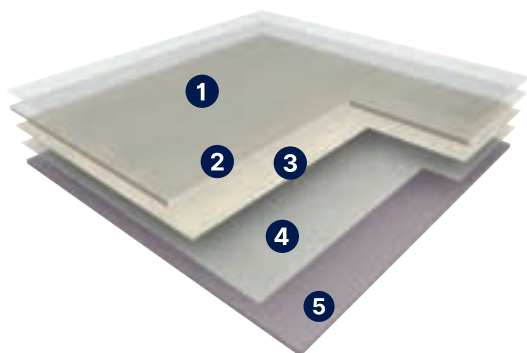

POPIS PRODUKTU

- 1) Povrchová úprava
- 2) Nášlapná vrstva
- 3) Dekorová vrstva
- 4) Skelné round
- 5) Kompaktní vrstva

Kolekce NEROK je heterogenní zátěžovou krytinou, která vyniká kvalitou, servisem a příznivou cenou. Jedná se o produkt určený především pro instalaci v komerčních prostorech (školy, kanceláře, společné prostory bytových domů apod.)