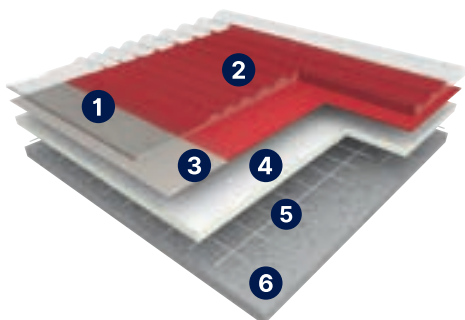

TARASTEP PRO

AKTUÁLNÍ
CENY

POPIS PRODUKTU

1) Nášlapná vrstva
2) Kontrastní schodová hrana
3) Tištěný dekor
4) Kompaktní vrstva
5) Skelná mřížka
6) Pěnový podklad

VHODNÉ PRO
SCHODIŠTĚ

NÁŠLAPNÁ
VRSTVA

NA OBJEDNÁVKU

TARASTEP PRO představuje moderní řešení schodiště za pomoci vinylových podlah, kdy je kladený důraz především na komfort a bezpečnost. Komfort je dosažen díky integrované pěnové podložce, a kromě pocitově měkčího došlapu materiál rovněž pohlcuje hluk (19 dB) spojený s chůzí po schodišti. Bezpečnost je dosažena především díky kontrastním (min. 70 %) schodovým hranám, které jsou součástí nášlapné vrstvy materiálu. Díky oblému tvaru schodových hran rovněž nehrozí zakopávání. Pro dosažení maximální bezpečnosti má firma Gerflor v portfoliu také tzv. bezpečnostní schodištvé prvky jako jsou dotykové rohože, kontrastní pruhy, nástěnná madla a praktické řešení soklu.

TECHNICKÝ POPIS

Gerflor kód	Kód	Produkt	Klasifikace	Povrchová úprava	Celková tloušťka (mm)	Tloušťka nášlapné vrstvy (mm)	Akustický útlum (dB)	Šířka role (bm)	Délka role (bm)	Hmotnost (g/m²)	Záruka (let)
1033 + č. dekoru	GERTRS	Tarastep Pro	34/42	ProtecSol	3,45	1	17	1	20	3 005	12