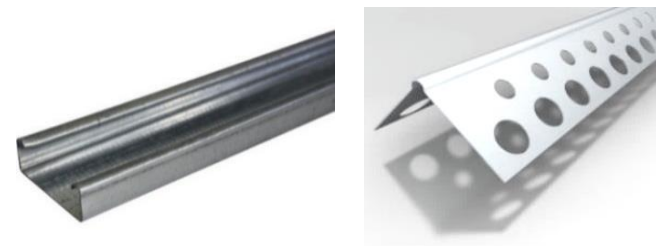

Kompletní sortiment MPL

DESKY PRO SUCHOU VÝSTAVBU

Desky SDK bílé
Desky SDK impregnované
Desky SDK protipožární
Desky SDK protipožární impreg.
Desky cementové
Desky sádrovláknité
Desky speciální

PODHLÉDY

Podhledy kovové
Podhledy minerální
Podhledy na bázi dřeva
Podhledy sádrové
Podhledy ze skelného vlákna
Kryty požární na světle-podhl.
Mřížky plastové a kovové

PROFILY PRO SUCHOU VÝSTAVBU

Profily SDK
Profily podhledové
Profily pro suchou výstavbu
Profily dekorační

PŘÍSLUŠENSTVÍ K SUCHÉ VÝSTAVBĚ

Pásky, bandáže k SDK
Závěsy, spojky

IZOLACE TEPELNÁ ČEDIČOVÁ

Vata čedič Fasády kontaktní
Vata čedič Fasády provětrávané
Vata čedič Střechy ploché
Vata čedič Střechy š,příč, strop
Vata čedič Podlahy